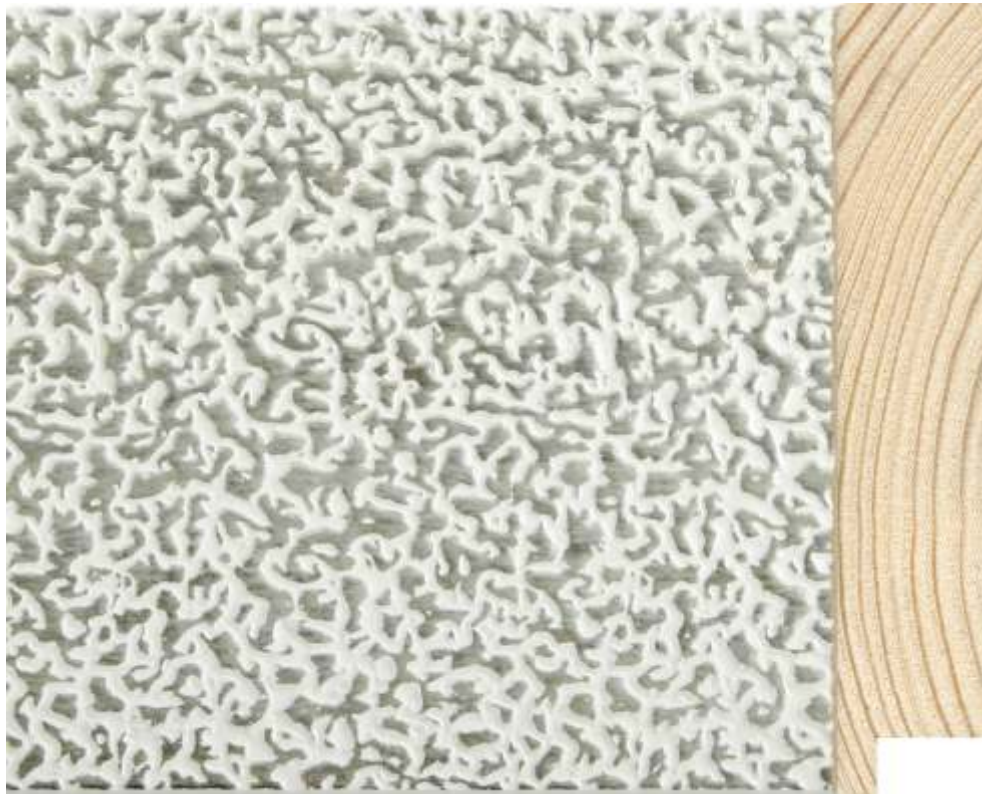

6214FSCM

PERFIL / PROFILE

099159B

LINHA / LINE

LISTRA

DESCRIÇÃO / DESCRIPTION

Perfil produzido em madeira pinho juntado. / Profile produced in finger joint pine wood.

0214FSCM