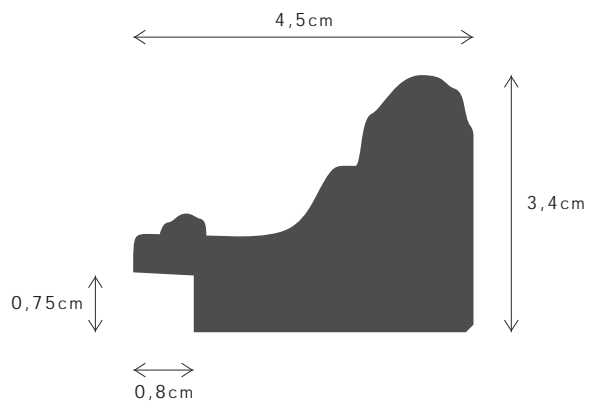

PERFIL / PROFILE

099306

LINHA / LINE

T45X34

DESCRIÇÃO / DESCRIPTION

Perfil produzido em madeira pinho juntado. / Profile produced in finger joint pine wood.