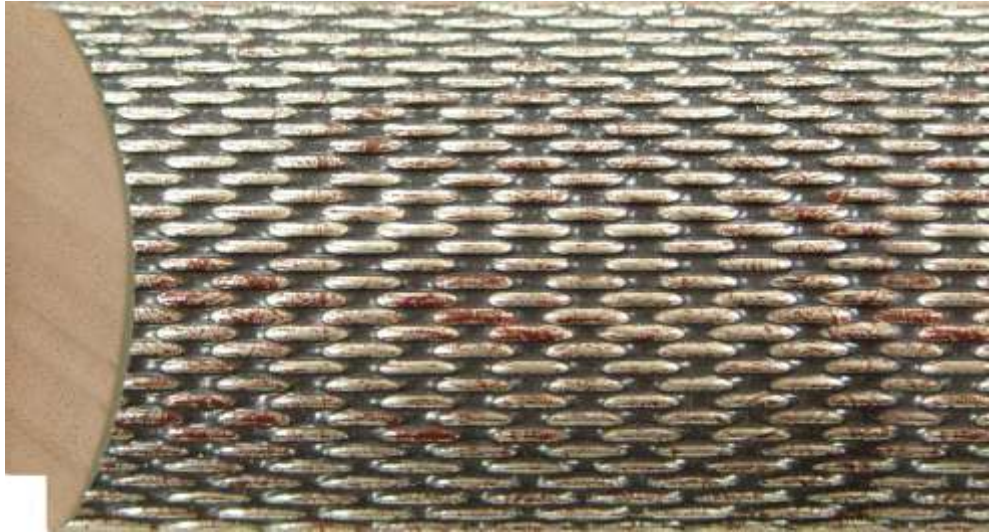

155

800

PERFIL / PROFILE

099415H

LINHA / LINE

NAJA

DESCRIÇÃO / DESCRIPTION

Perfil produzido em madeira ayous. / Profile produced in ayous wood.