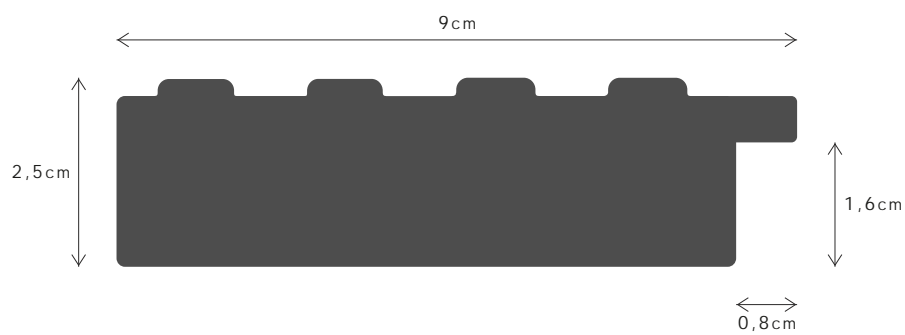

PERFIL / PROFILE

099878FJ

LINHA / LINE

REGATA

DESCRIÇÃO / DESCRIPTION

Perfil produzido em madeira pinho juntado. / Profile produced in finger joint pine wood.