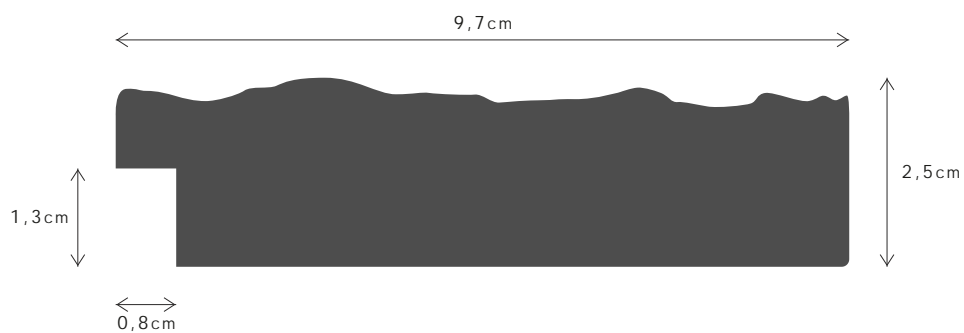

PERFIL / PROFILE

099426

LINHA / LINE

VERTEX

DESCRIÇÃO / DESCRIPTION

Perfil produzido em madeira pinho juntado. / Profile produced in finger joint pine wood.