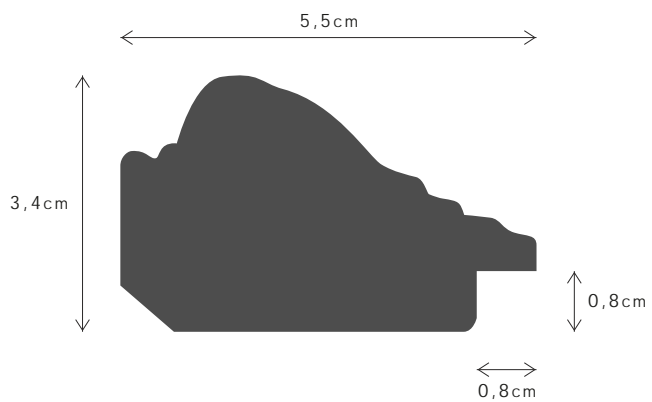

PERFIL / PROFILE

090772

LINHA / LINE

ORNA 55

DESCRIÇÃO / DESCRIPTION

Perfil produzido em madeira ayous. / Profile produced in ayous wood.