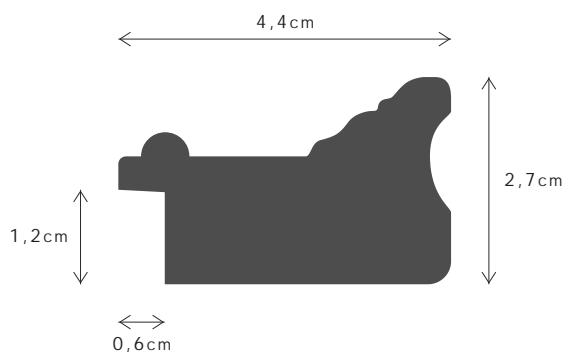

PERFIL / PROFILE

099220G

LINHA / LINE

SLANT 44

DESCRIÇÃO / DESCRIPTION

Perfil produzido em madeira pinho juntado. / Profile produced in finger joint pine wood.