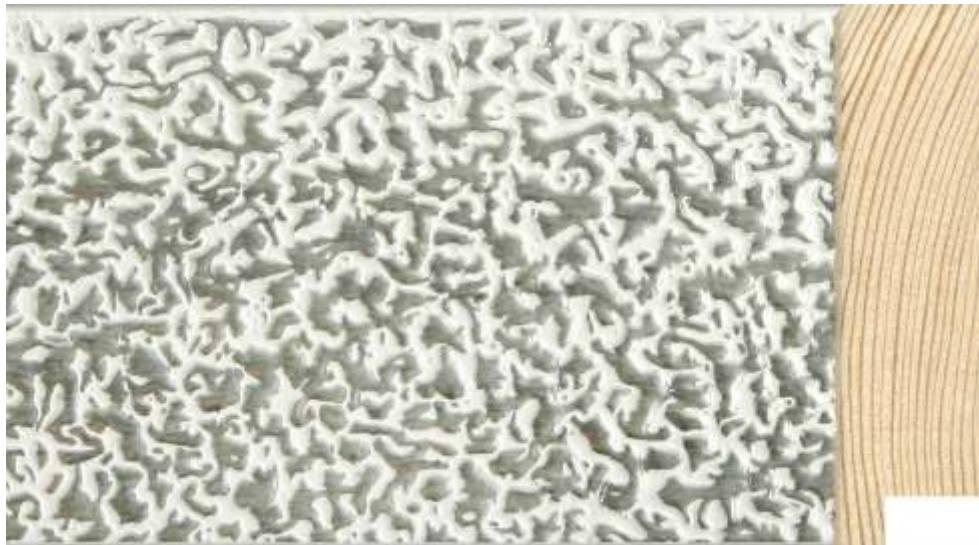

0214FSCM

2176FSCM

PERFIL / PROFILE

099157A

LINHA / LINE

GRAVILHA

DESCRIÇÃO / DESCRIPTION

Perfil produzido em madeira pinho juntado. / Profile produced in finger joint pine wood.