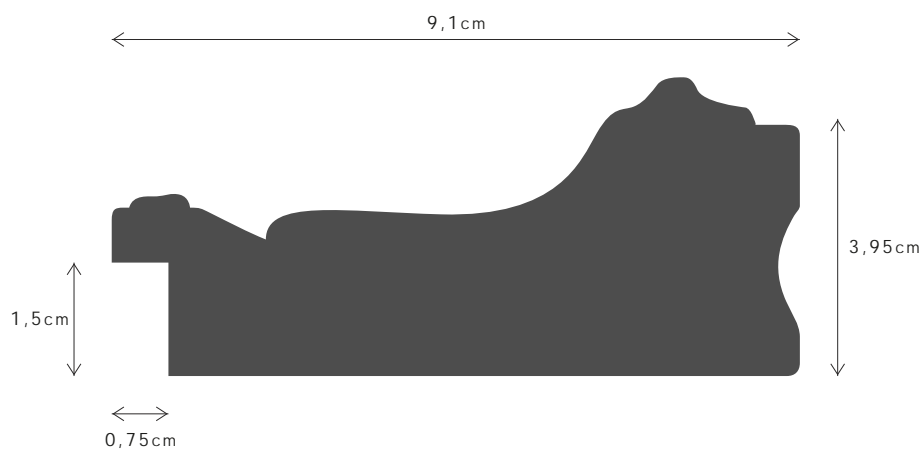

PERFIL / PROFILE

099189M

LINHA / LINE

FOZ

DESCRIÇÃO / DESCRIPTION

Perfil produzido em madeira pinho juntado. / Profile produced in finger joint pine wood.