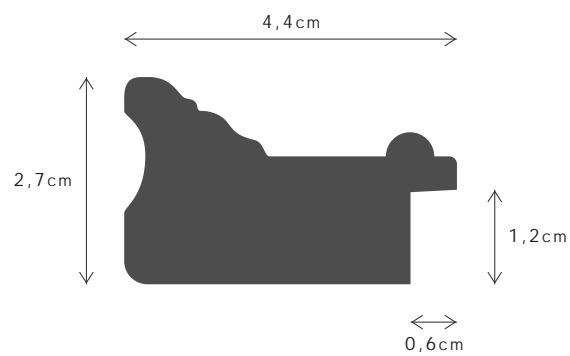

Perfil produzido em madeira pinho juntado. / Profile produced in finger joint pine wood.

251FSCM

358FSCM

552FSCM

PERFIL / PROFILE

099220G

LINHA / LINE

SLANT 44