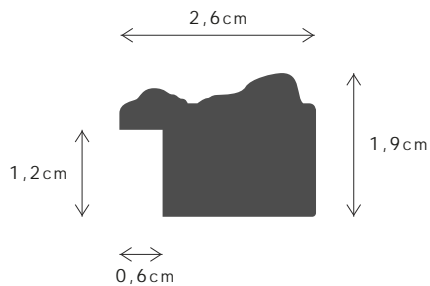

PERFIL / PROFILE

099219G

LINHA / LINE

26X19

DESCRIÇÃO / DESCRIPTION

Perfil produzido em madeira pinho juntado. / Profile produced in finger joint pine wood.

181FSCM

PERFIL / PROFILE