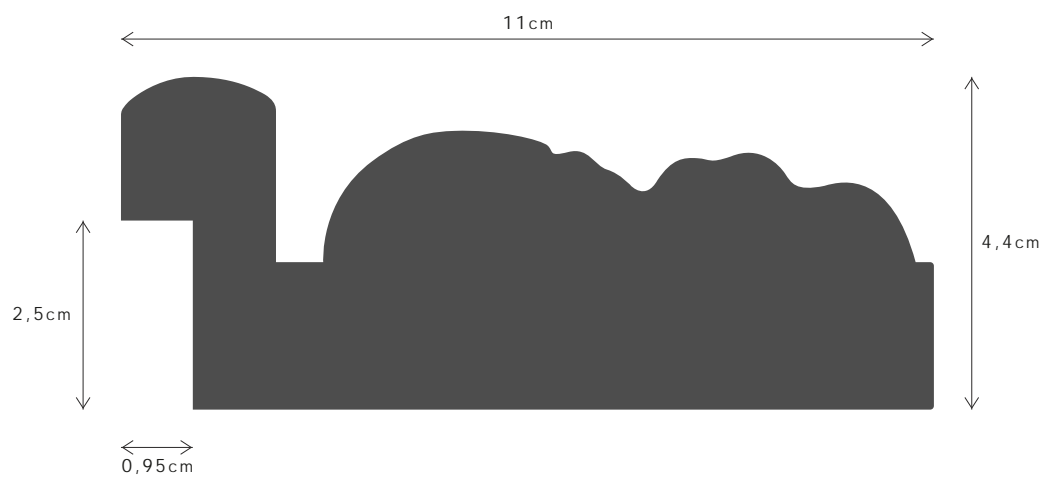

G04

<p>11cm</p> <p>4,4cm</p> <p>2,5cm</p> <p>0,95cm</p>	<p>PERFIL / PROFILE</p>
	<p>099750M</p>
	<p>LINHA / LINE</p>
	<p>ANÉMONA</p>
	<p>DESCRIÇÃO / DESCRIPTION</p> <p>Perfil produzido em madeira ayous. / Profile produced in ayous wood.</p>

G04F

PERFIL / PROFILE

099750M

LINHA / LINE

ANÉMONA

DESCRIÇÃO / DESCRIPTION

Perfil produzido em madeira ayous. / Profile produced in ayous wood.

S05