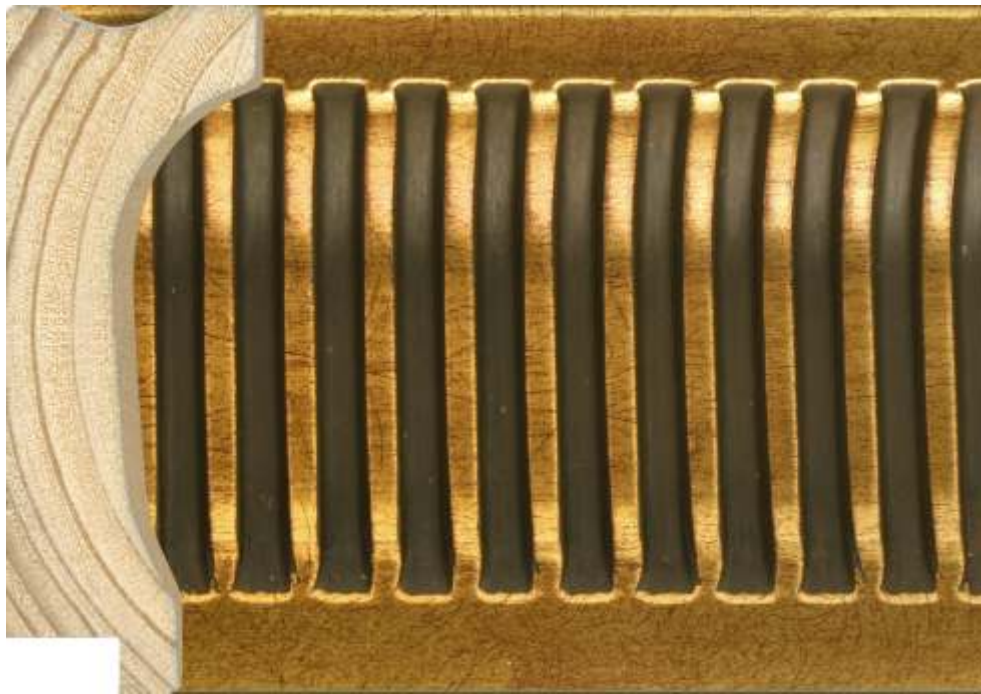

PERFIL / PROFILE

099189

LINHA / LINE

CANA

DESCRIÇÃO / DESCRIPTION

Perfil produzido em madeira pinho juntado. / Profile produced in finger joint pine wood.

902FSCM

PERFIL / PROFILE

099189

LINHA / LINE

CANA

DESCRIÇÃO / DESCRIPTION

Perfil produzido em madeira pinho juntado. / Profile produced in finger joint pine wood.

904FSCM

PERFIL / PROFILE

099189