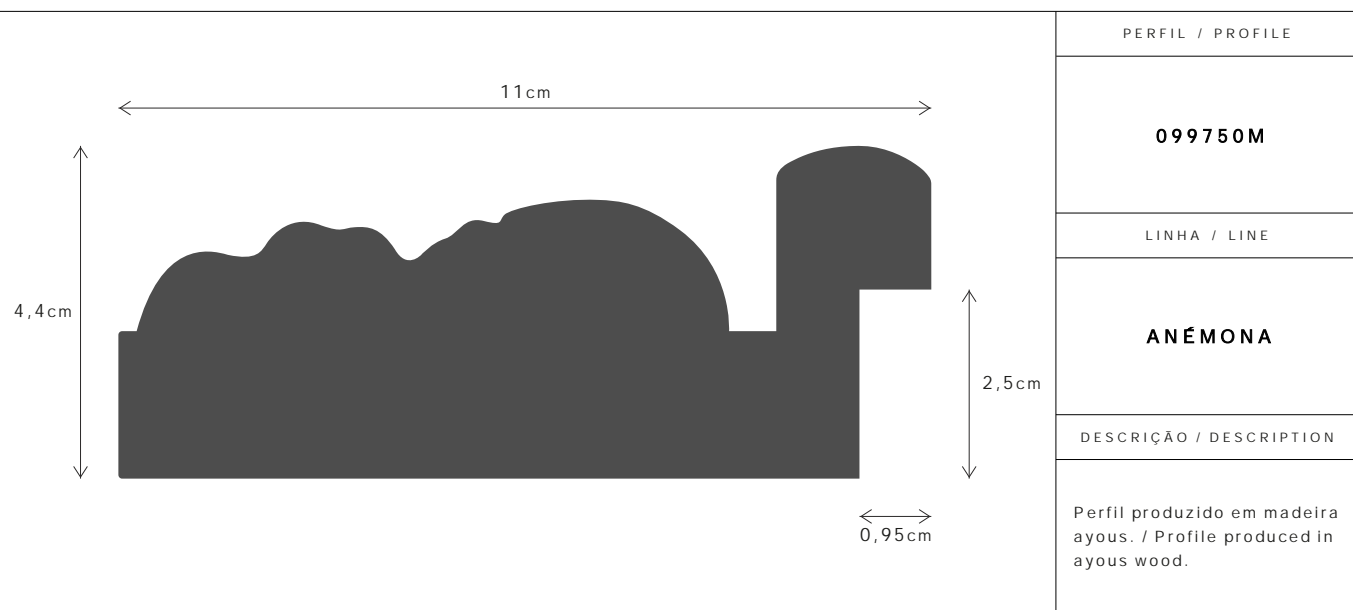

G04

<p>11cm</p> <p>4,4cm</p> <p>2,5cm</p> <p>0,95cm</p>	<p>PERFIL / PROFILE</p>
	<p>099750M</p>
	<p>LINHA / LINE</p>
	<p>ANÉMONA</p>
	<p>DESCRIÇÃO / DESCRIPTION</p> <p>Perfil produzido em madeira ayous. / Profile produced in ayous wood.</p>

G04F

PERFIL / PROFILE

099750M

LINHA / LINE

ANÉMONA

DESCRIÇÃO / DESCRIPTION

Perfil produzido em madeira ayous. / Profile produced in ayous wood.

S05