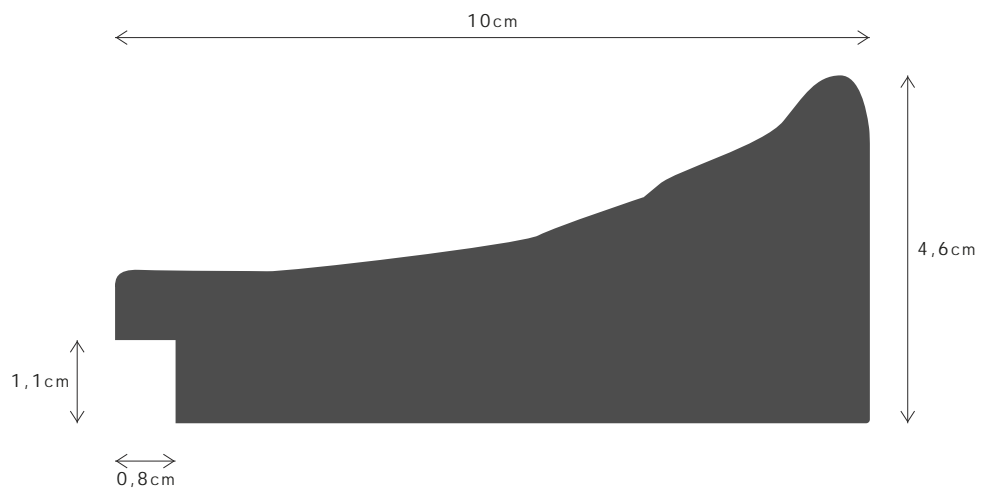

PERFIL / PROFILE

099895

LINHA / LINE

MEDITERRÂNEO

DESCRIÇÃO / DESCRIPTION

Perfil produzido em madeira ayous. / Profile produced in ayous wood.