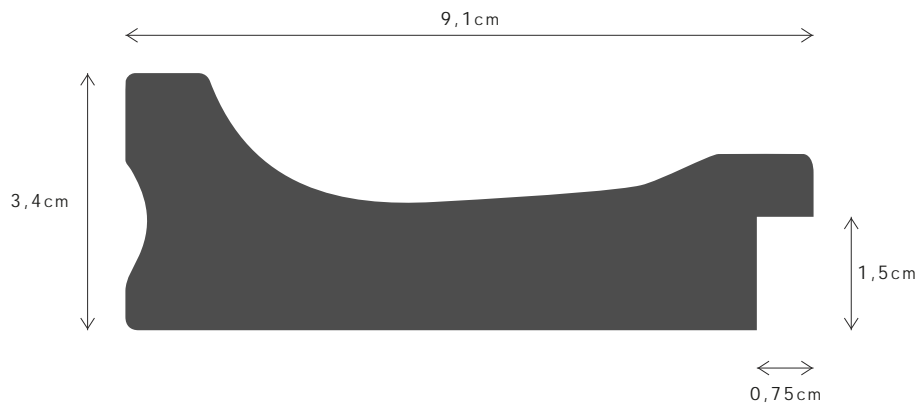

<p>10,5cm</p> <p>2,1cm</p> <p>1,5cm</p> <p>0,8cm</p>	<p>PERFIL / PROFILE</p>
	<p>099187A</p>
	<p>LINHA / LINE</p>
	<p>BRITA</p>
	<p>DESCRIÇÃO / DESCRIPTION</p> <p>Perfil produzido em madeira pinho juntado. / Profile produced in finger joint pine wood.</p>

6214FSCM

PERFIL / PROFILE

099187A

LINHA / LINE

BRITA

DESCRIÇÃO / DESCRIPTION

Perfil produzido em madeira pinho juntado. / Profile produced in finger joint pine wood.

470FSCM