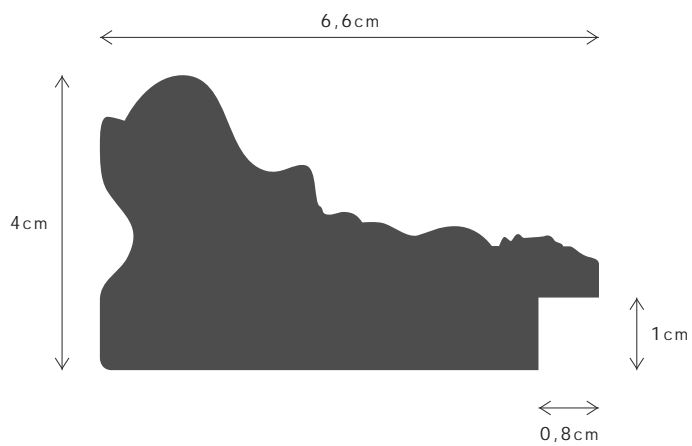

LINHA / LINE

SLANT 61

DESCRIÇÃO / DESCRIPTION

Perfil produzido em madeira pinho juntado. / Profile produced in finger joint pine wood.

falta 016 FSCM

G02FSCM

G07FSCM

PERFIL / PROFILE