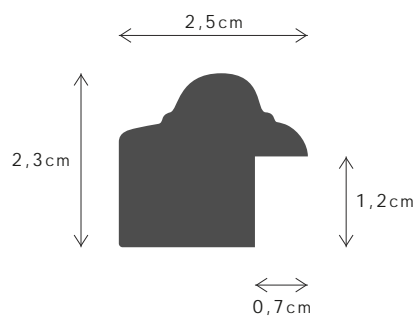

PERFIL / PROFILE

099615G

LINHA / LINE

25X23

DESCRIÇÃO / DESCRIPTION

Perfil produzido em madeira pinho juntado. / Profile produced in finger joint pine wood.

584 FSC M

PERFIL / PROFILE