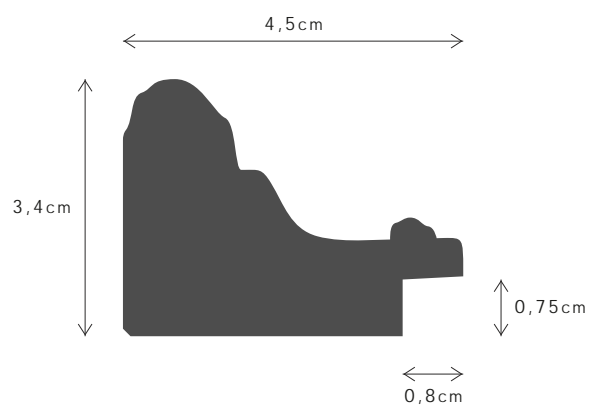

LINHA / LINE

VERTEX P

DESCRIÇÃO / DESCRIPTION

Perfil produzido em madeira pinho juntado. / Profile produced in finger joint pine wood.

126FSCM

458FSCM

PERFIL / PROFILE

099306