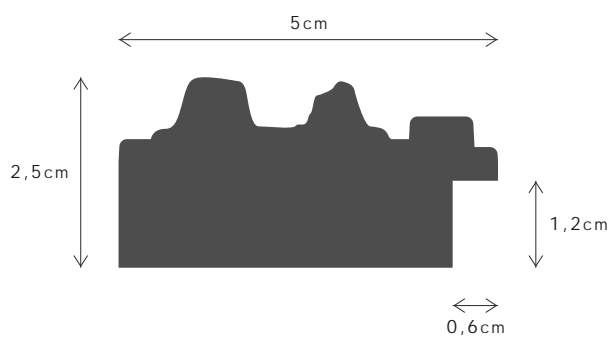

175FSCM

PERFIL / PROFILE

099851

LINHA / LINE

ADAIL

DESCRIÇÃO / DESCRIPTION

Perfil produzido em madeira pinho juntado. / Profile produced in finger joint pine wood.

176FSCM