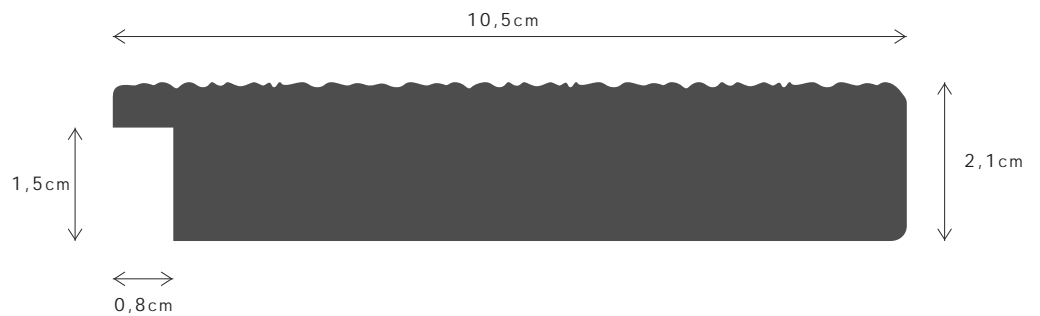

<p>10,5cm</p> <p>2,1cm</p> <p>1,5cm</p> <p>0,8cm</p>	<p>PERFIL / PROFILE</p>
	<p>099187A</p>
	<p>LINHA / LINE</p>
	<p>BRITA</p>
	<p>DESCRIÇÃO / DESCRIPTION</p> <p>Perfil produzido em madeira pinho juntado. / Profile produced in finger joint pine wood.</p>

6214FSCM

PERFIL / PROFILE

099187A

LINHA / LINE

BRITA

DESCRIÇÃO / DESCRIPTION

Perfil produzido em madeira pinho juntado. / Profile produced in finger joint pine wood.

470FSCM