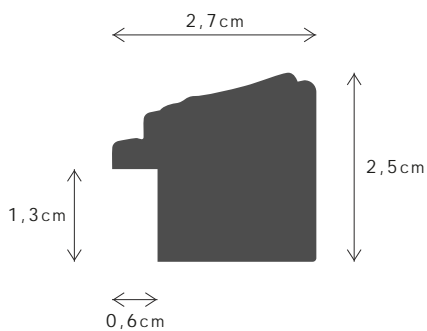

243FSCM

268FSCM

PERFIL / PROFILE

099773

LINHA / LINE

CLASSICO 26T

DESCRIÇÃO / DESCRIPTION

Perfil produzido em madeira pinho juntado. / Profile produced in finger joint pine wood.