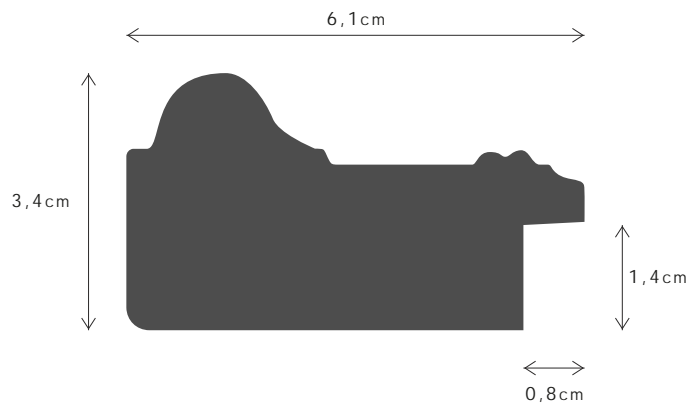

099157A

LINHA / LINE

GRAVILHA

DESCRIÇÃO / DESCRIPTION

Perfil produzido em madeira pinho juntado. / Profile produced in finger joint pine wood.

181FSCM

582FSCM

PERFIL / PROFILE