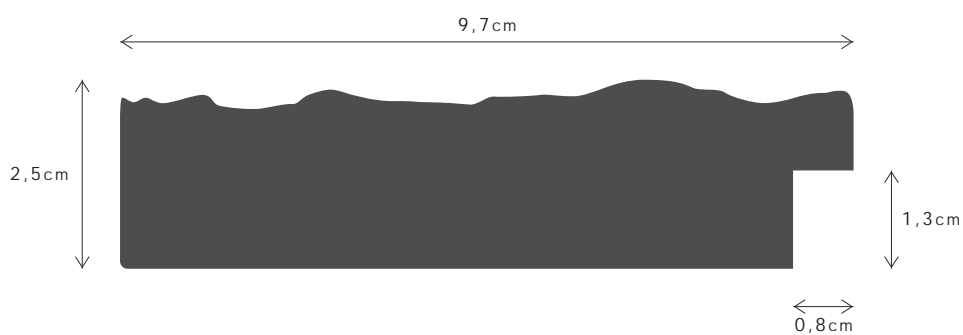

099426

LINHA / LINE

VERTEX

DESCRIÇÃO / DESCRIPTION

Perfil produzido em madeira pinho juntado. / Profile produced in finger joint pine wood.

0460FSCM

PERFIL / PROFILE

099426