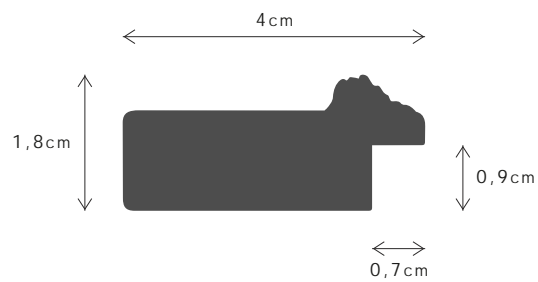

T45X34

DESCRIÇÃO / DESCRIPTION

Perfil produzido em madeira pinho juntado. / Profile produced in finger joint pine wood.

010

PERFIL / PROFILE

099402

LINHA / LINE

HIDRA