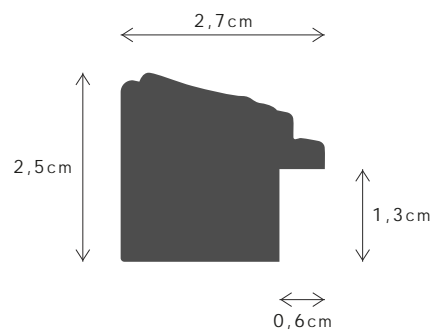

PERFIL / PROFILE

099773

LINHA / LINE

CLASSICO 26T

DESCRIÇÃO / DESCRIPTION

Perfil produzido em madeira pinho juntado. / Profile produced in finger joint pine wood.