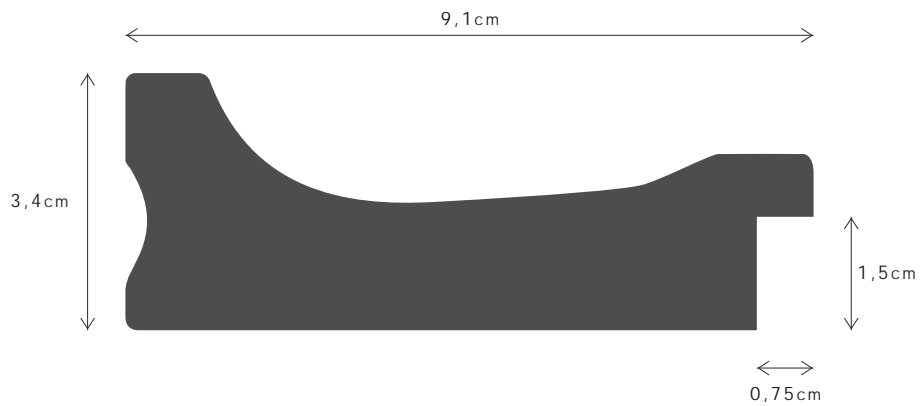

099189

LINHA / LINE

CANA

DESCRIÇÃO / DESCRIPTION

Perfil produzido em madeira pinho juntado. / Profile produced in finger joint pine wood.

904FSCM

PERFIL / PROFILE

099189