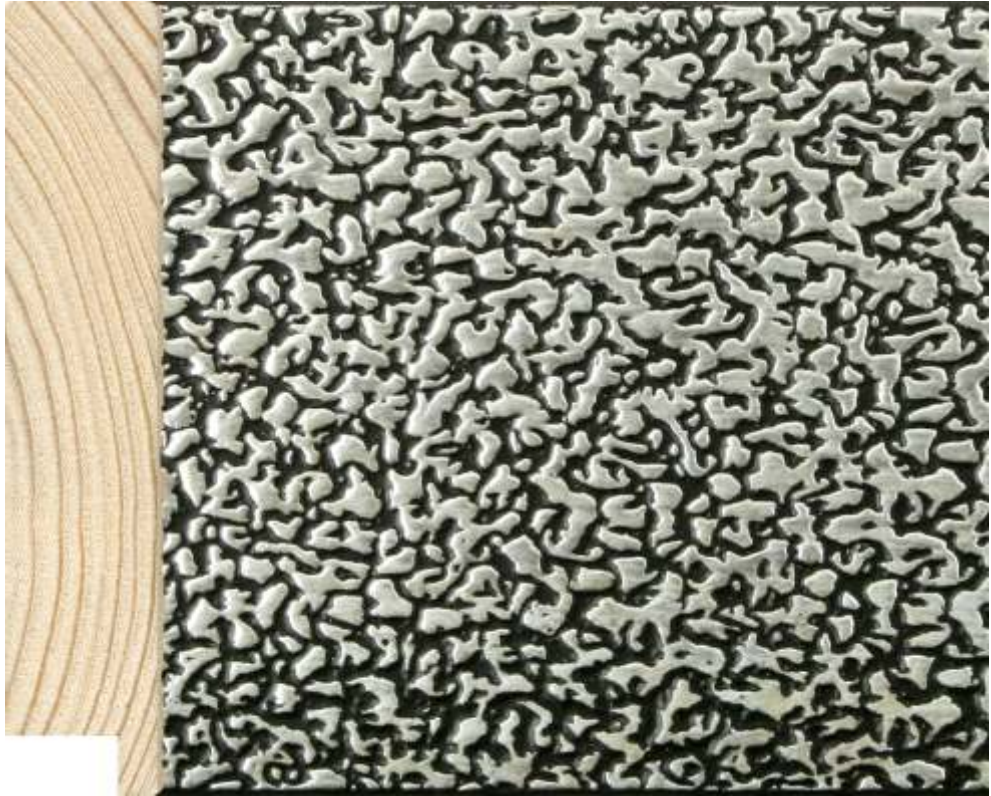

6214FSCM

PERFIL / PROFILE

099187A

LINHA / LINE

BRITA

DESCRIÇÃO / DESCRIPTION

Perfil produzido em madeira pinho juntado. / Profile produced in finger joint pine wood.