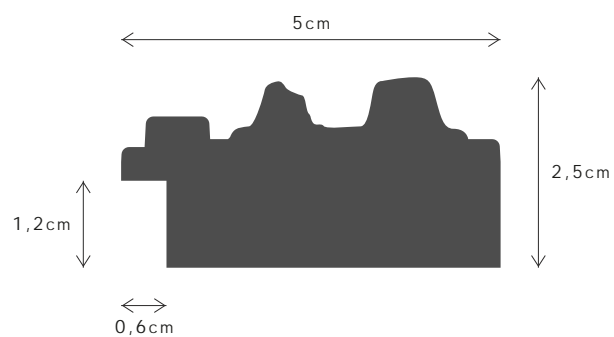

175FSCM

PERFIL / PROFILE

099851

LINHA / LINE

ADAIL

DESCRIÇÃO / DESCRIPTION

Perfil produzido em madeira pinho juntado. / Profile produced in finger joint pine wood.

176FSCM