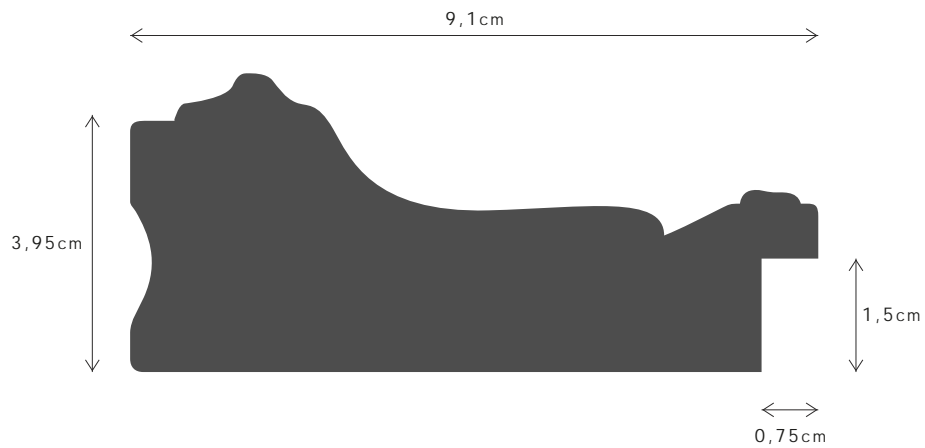

PERFIL / PROFILE

099189M

LINHA / LINE

FOZ

DESCRIÇÃO / DESCRIPTION

Perfil produzido em madeira pinho juntado. / Profile produced in finger joint pine wood.