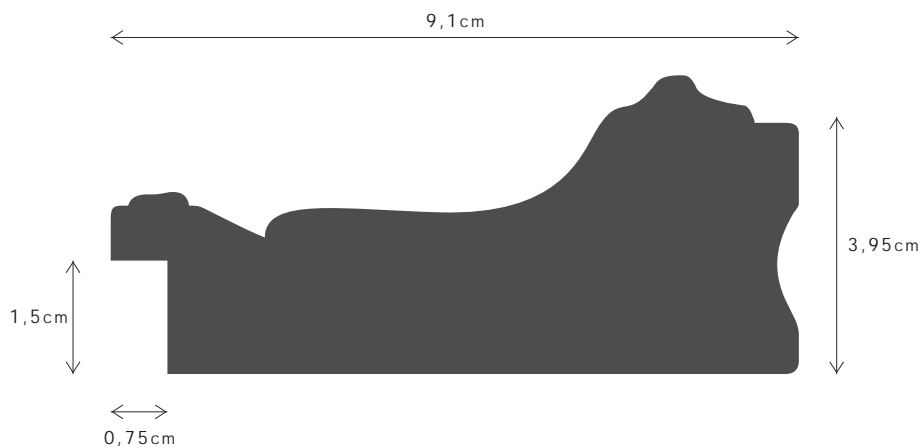

PERFIL / PROFILE

099189M

LINHA / LINE

FOZ

DESCRIÇÃO / DESCRIPTION

Perfil produzido em madeira pinho juntado. / Profile produced in finger joint pine wood.