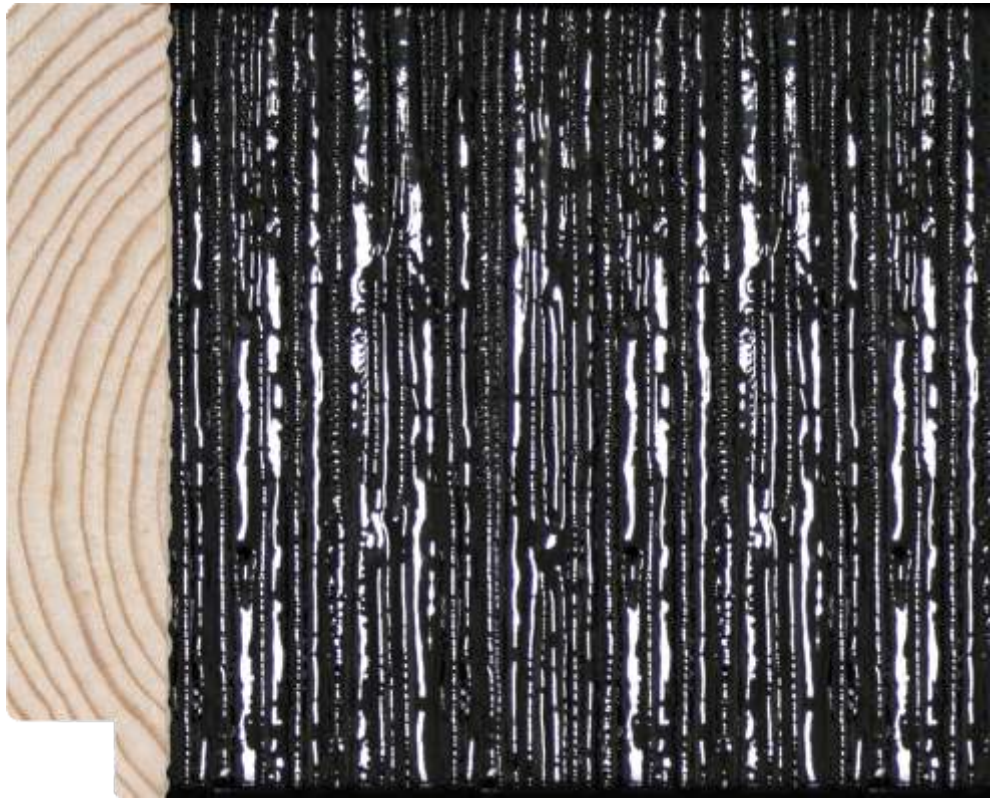

006

PERFIL / PROFILE

099713FJ

LINHA / LINE

SAND

DESCRIÇÃO / DESCRIPTION

Perfil produzido em madeira pinho juntado. / Profile produced in finger joint pine wood.