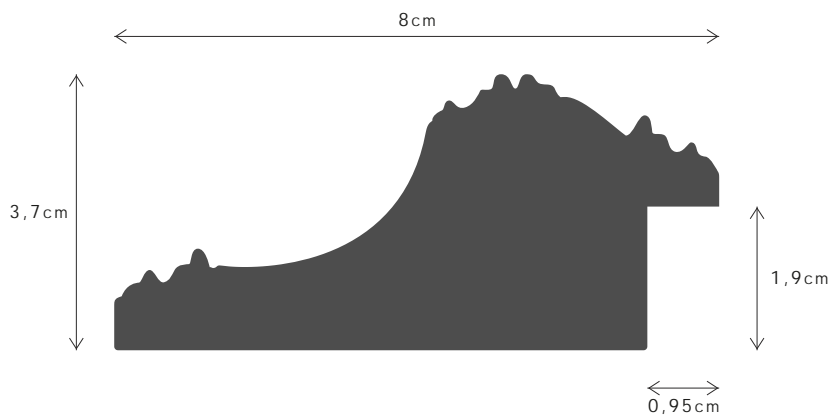

S05F

PERFIL / PROFILE	
099750M	
LINHA / LINE	
ANÉMONA	
DESCRIÇÃO / DESCRIPTION	
Perfil produzido em madeira ayous. / Profile produced in ayous wood.	

016FSCM

900FSCM

PERFIL / PROFILE

099767

LINHA / LINE

QUIMERA