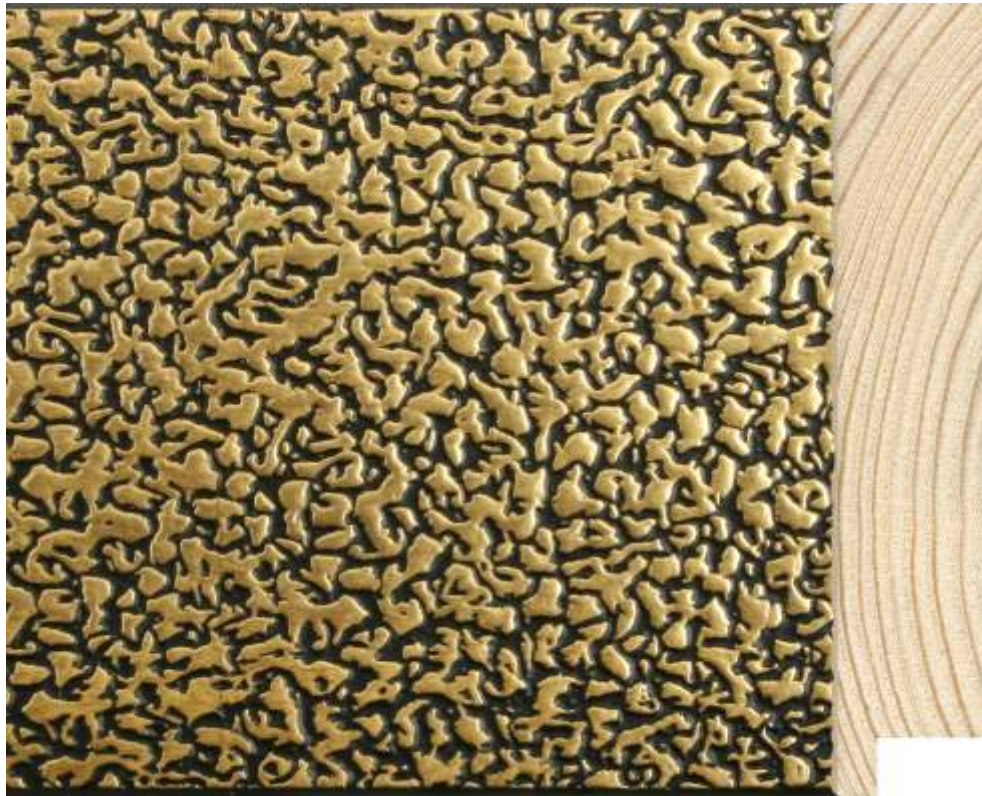

2176FSCM

PERFIL / PROFILE

099187A

LINHA / LINE

BRITA

DESCRIÇÃO / DESCRIPTION

Perfil produzido em madeira pinho juntado. / Profile produced in finger joint pine wood.

6152FSCM