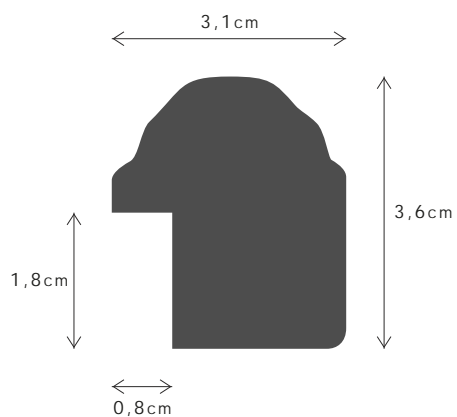

PERFIL / PROFILE

099876G

LINHA / LINE

VEGA G

DESCRIÇÃO / DESCRIPTION

Perfil produzido em madeira pinho juntado. / Profile produced in finger joint pine wood.