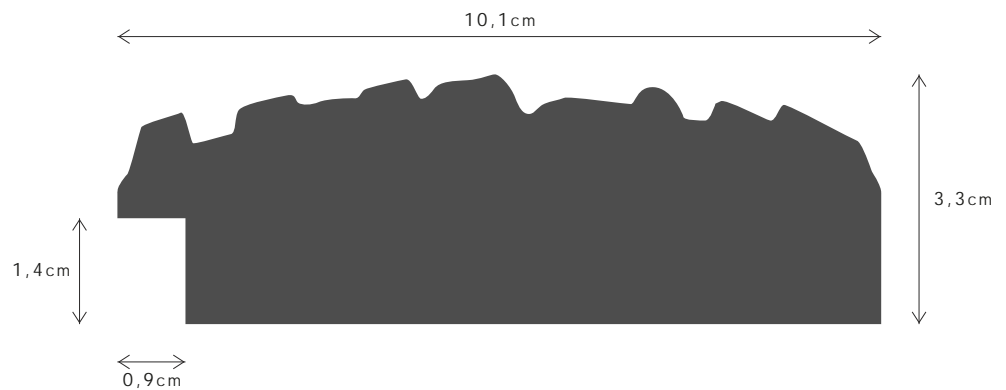

6191FSCM

PERFIL / PROFILE

099420

LINHA / LINE

TIRANA

DESCRIÇÃO / DESCRIPTION

Perfil produzido em madeira pinho juntado. / Profile produced in finger joint pine wood.

6430FSCM

<p>10,1cm</p> <p>3,3cm</p> <p>1,4cm</p> <p>0,9cm</p>	<p>PERFIL / PROFILE</p>
	<p>099420</p>
	<p>LINHA / LINE</p>
	<p>TIRANA</p>
	<p>DESCRIÇÃO / DESCRIPTION</p> <p>Perfil produzido em madeira pinho juntado. / Profile produced in finger joint pine wood.</p>