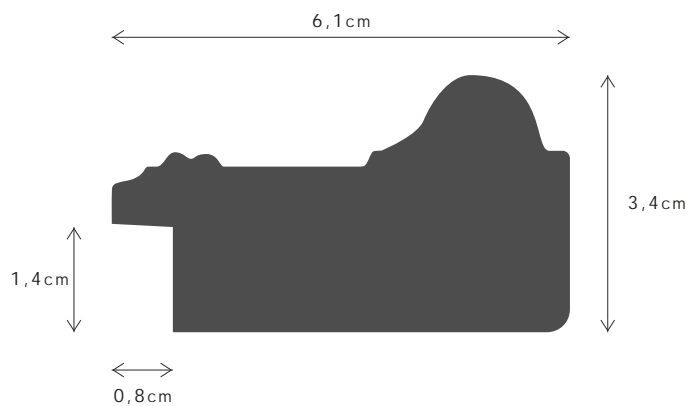

PERFIL / PROFILE

099222G

LINHA / LINE

SLANT 61

DESCRIÇÃO / DESCRIPTION

Perfil produzido em madeira pinho juntado. / Profile produced in finger joint pine wood.