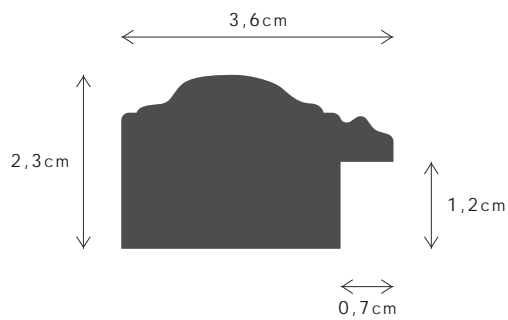

PERFIL / PROFILE

099291G

LINHA / LINE

36X23

DESCRIÇÃO / DESCRIPTION

Perfil produzido em madeira pinho juntado. / Profile produced in finger joint pine wood.