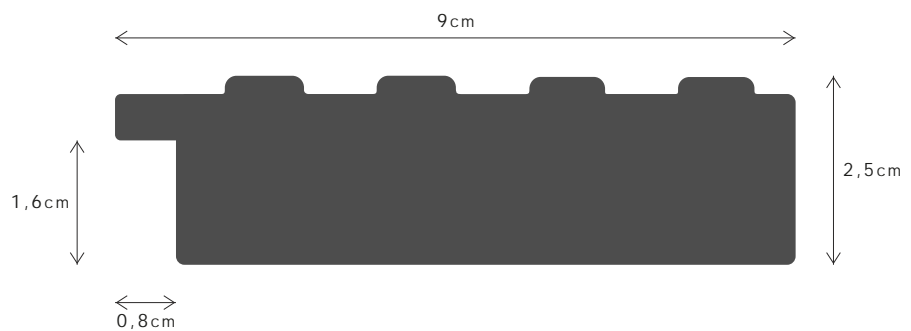

PERFIL / PROFILE

099878FJ

LINHA / LINE

REGATA

DESCRIÇÃO / DESCRIPTION

Perfil produzido em madeira pinho juntado. / Profile produced in finger joint pine wood.