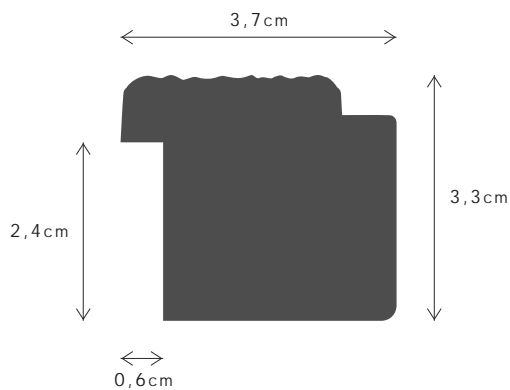

472FSCM

568FSCM

PERFIL / PROFILE

099196T

LINHA / LINE

FIBER B

DESCRIÇÃO / DESCRIPTION

Perfil produzido em madeira pinho juntado. / Profile produced in finger joint pine wood.