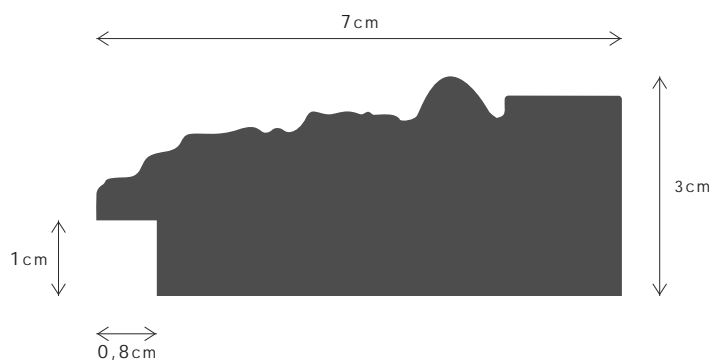

PERFIL / PROFILE

099635FJ

LINHA / LINE

CLEON

DESCRIÇÃO / DESCRIPTION

Perfil produzido em madeira pinho juntado. / Profile produced in finger joint pine wood.