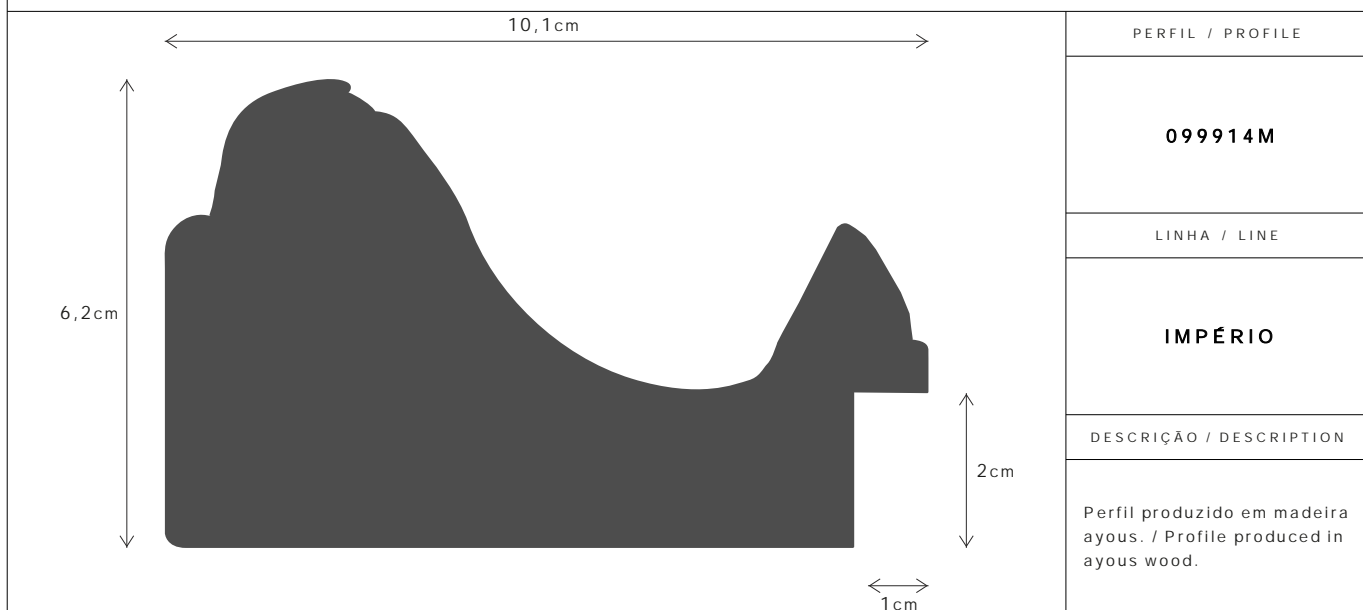

DESCRIÇÃO / DESCRIPTION

Perfil produzido em madeira ayous. / Profile produced in ayous wood.

10,1cm

6,2cm

2cm

1cm

006

G02

PERFIL / PROFILE	<p>10,1cm</p> <p>6,2cm</p> <p>2cm</p> <p>1cm</p>
099914M	
LINHA / LINE	
IMPÉRIO	
DESCRIÇÃO / DESCRIPTION	
Perfil produzido em madeira ayous. / Profile produced in ayous wood.	

S01

S02

PERFIL / PROFILE	
099914M	
LINHA / LINE	
IMPÉRIO	
DESCRIÇÃO / DESCRIPTION	
Perfil produzido em madeira ayous. / Profile produced in ayous wood.	