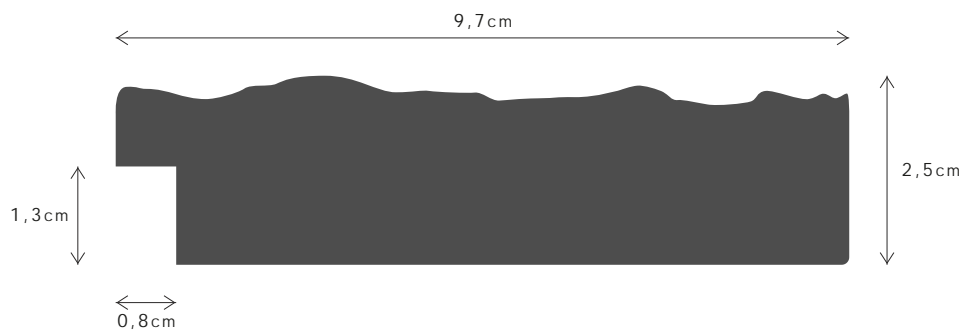

PERFIL / PROFILE

099426

LINHA / LINE

VERTEX

DESCRIÇÃO / DESCRIPTION

Perfil produzido em madeira pinho juntado. / Profile produced in finger joint pine wood.