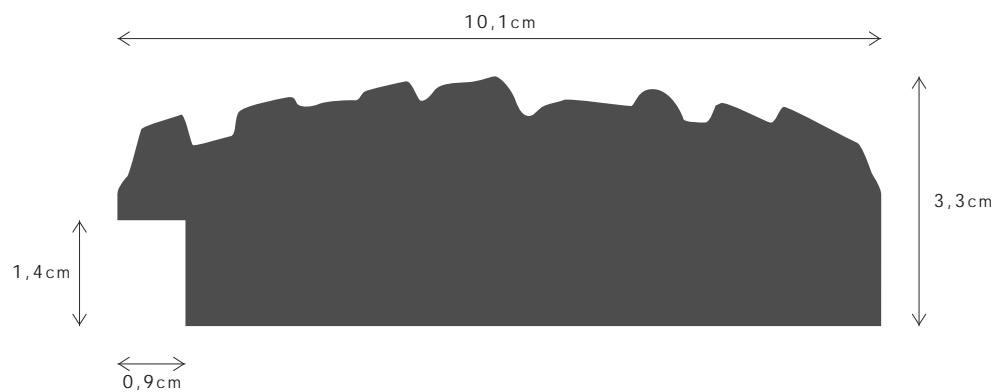

<p>10,1cm</p> <p>3,3cm</p> <p>0,9cm</p> <p>1,4cm</p>	<p>PERFIL / PROFILE</p>
	<p>099420</p>
	<p>LINHA / LINE</p>
	<p>TIRANA</p>
	<p>DESCRIÇÃO / DESCRIPTION</p> <p>Perfil produzido em madeira pinho juntado. / Profile produced in finger joint pine wood.</p>

802FSCM

PERFIL / PROFILE

099420

LINHA / LINE

TIRANA

DESCRIÇÃO / DESCRIPTION

Perfil produzido em madeira pinho juntado. / Profile produced in finger joint pine wood.

0191FSCM