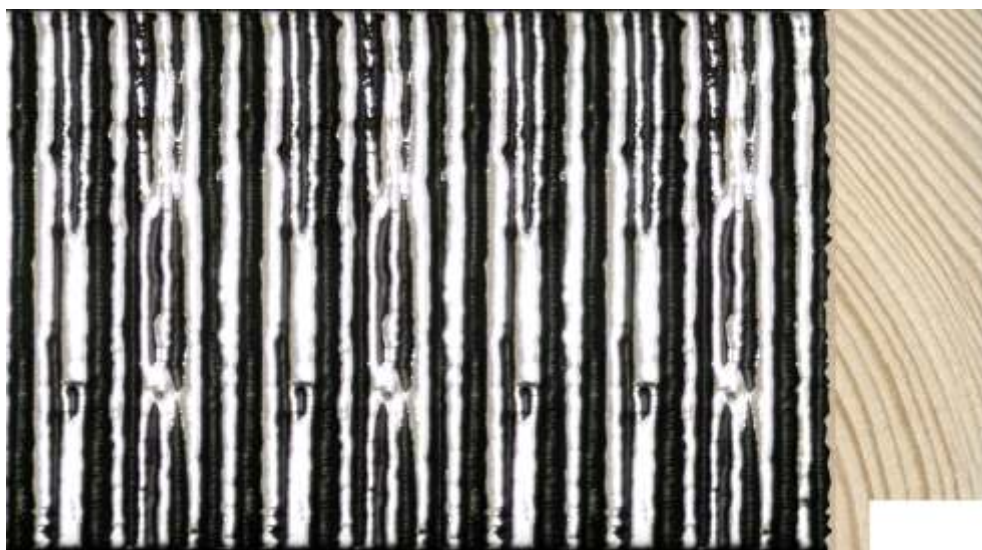

LADRILHO

DESCRIÇÃO / DESCRIPTION

Perfil produzido em madeira pinho juntado. / Profile produced in finger joint pine wood.

0191

6191

PERFIL / PROFILE

099613FJ

LINHA / LINE