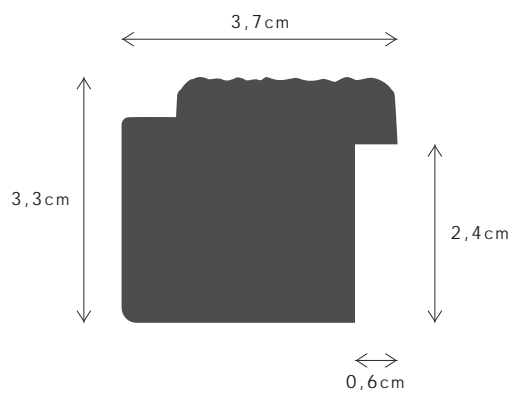

PERFIL / PROFILE

099196T

LINHA / LINE

FIBER B

DESCRIÇÃO / DESCRIPTION

Perfil produzido em madeira pinho juntado. / Profile produced in finger joint pine wood.