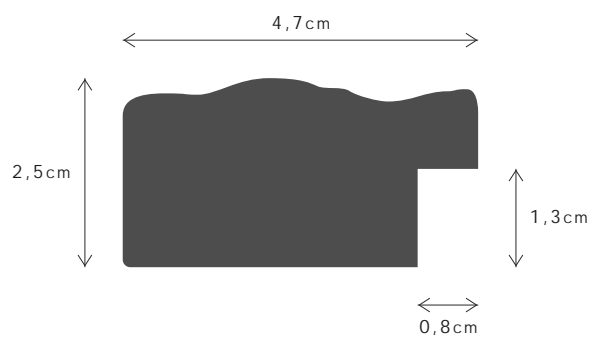

44x22

DESCRIÇÃO / DESCRIPTION

Perfil produzido em madeira pinho juntado. / Profile produced in finger joint pine wood.

221FSCM

450FSCM

460FSCM

PERFIL / PROFILE

099249