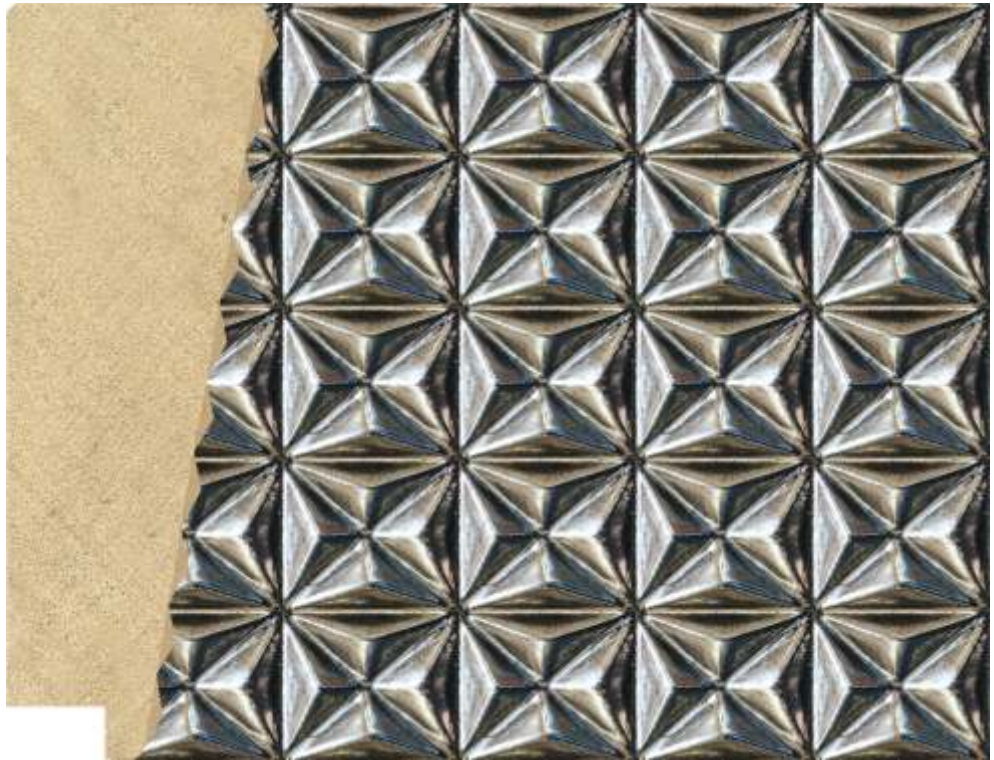

800

PERFIL / PROFILE

099893

LINHA / LINE

DIAMANTE

DESCRIÇÃO / DESCRIPTION

Perfil produzido em madeira ayous. / Profile produced in ayous wood.