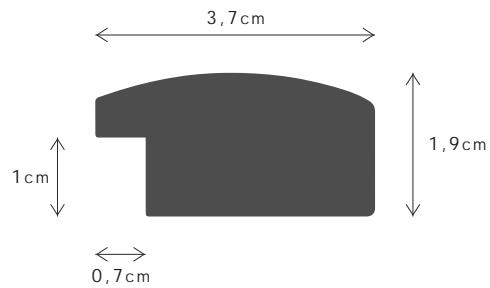

PERFIL / PROFILE

099954

LINHA / LINE

RAIADA

DESCRIÇÃO / DESCRIPTION

Perfil produzido em madeira ayous. / Profile produced in ayous wood.