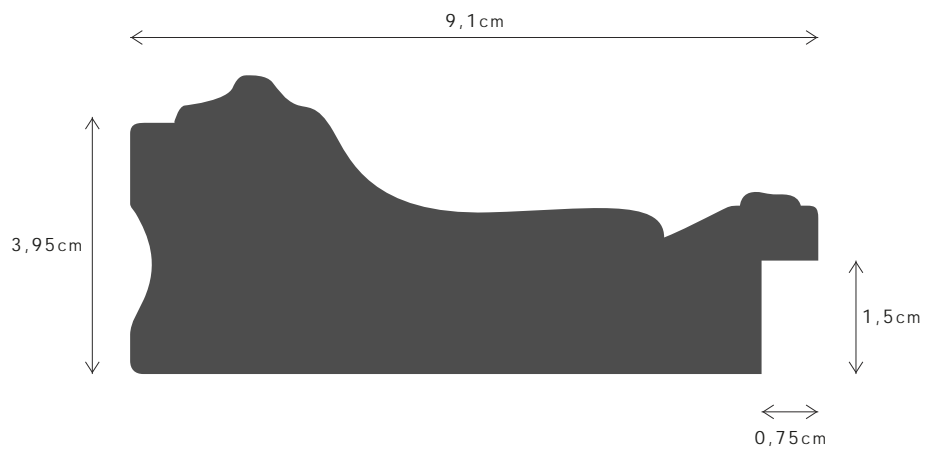

CANA

DESCRIÇÃO / DESCRIPTION

Perfil produzido em madeira pinho juntado. / Profile produced in finger joint pine wood.

181FSCM

PERFIL / PROFILE

099189M

LINHA / LINE

FOZ