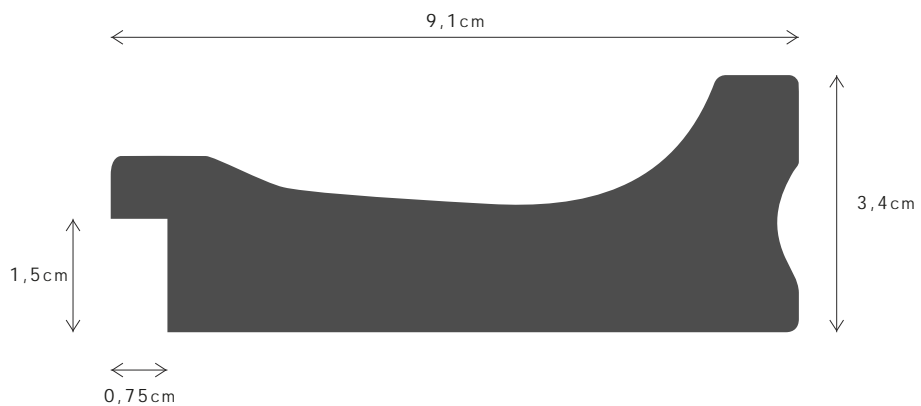

PERFIL / PROFILE

099189

LINHA / LINE

CANA

DESCRIÇÃO / DESCRIPTION

Perfil produzido em madeira pinho juntado. / Profile produced in finger joint pine wood.