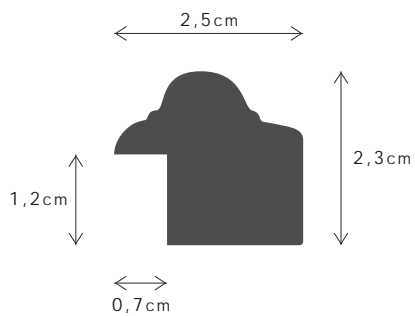

PERFIL / PROFILE

099615G

LINHA / LINE

25X23

DESCRIÇÃO / DESCRIPTION

Perfil produzido em madeira pinho juntado. / Profile produced in finger joint pine wood.

584 FSC M

PERFIL / PROFILE