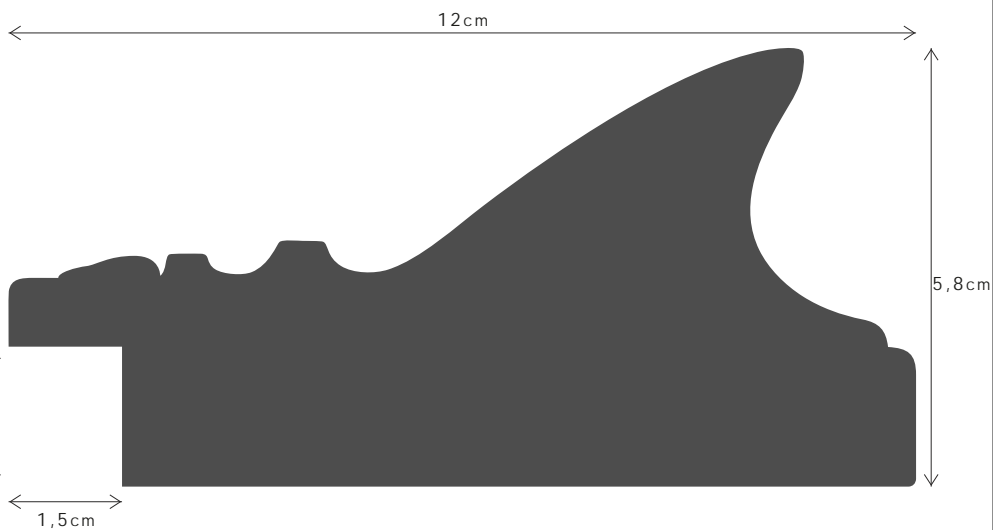

G171

PERFIL / PROFILE

099628

LINHA / LINE

IMPONENTE

DESCRIÇÃO / DESCRIPTION

Perfil produzido em madeira pinho juntado. / Profile produced in finger joint pine wood.

0191