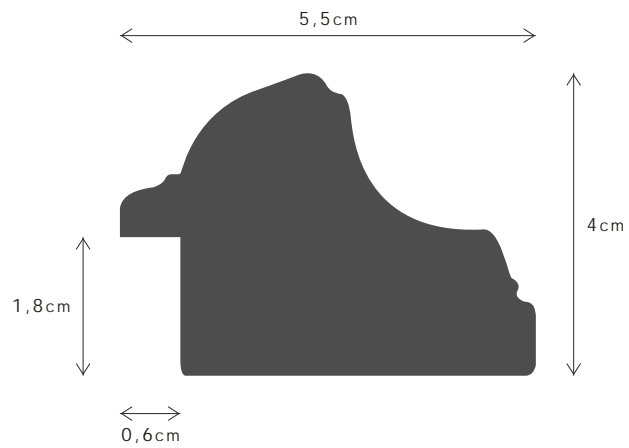

PERFIL / PROFILE

099851

LINHA / LINE

ADAIL

DESCRIÇÃO / DESCRIPTION

Perfil produzido em madeira pinho juntado. / Profile produced in finger joint pine wood.

802

G06

PERFIL / PROFILE

099959M

LINHA / LINE

DAISY

DESCRIÇÃO / DESCRIPTION

Perfil produzido em madeira ayous. / Profile produced in ayous wood.

S04

PERFIL / PROFILE