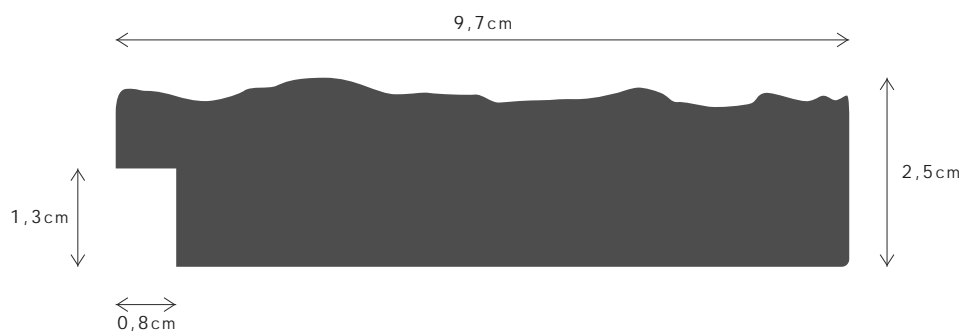

221FSCM

PERFIL / PROFILE

099426

LINHA / LINE

VERTEX

DESCRIÇÃO / DESCRIPTION

Perfil produzido em madeira pinho juntado. / Profile produced in finger joint pine wood.

450FSCM