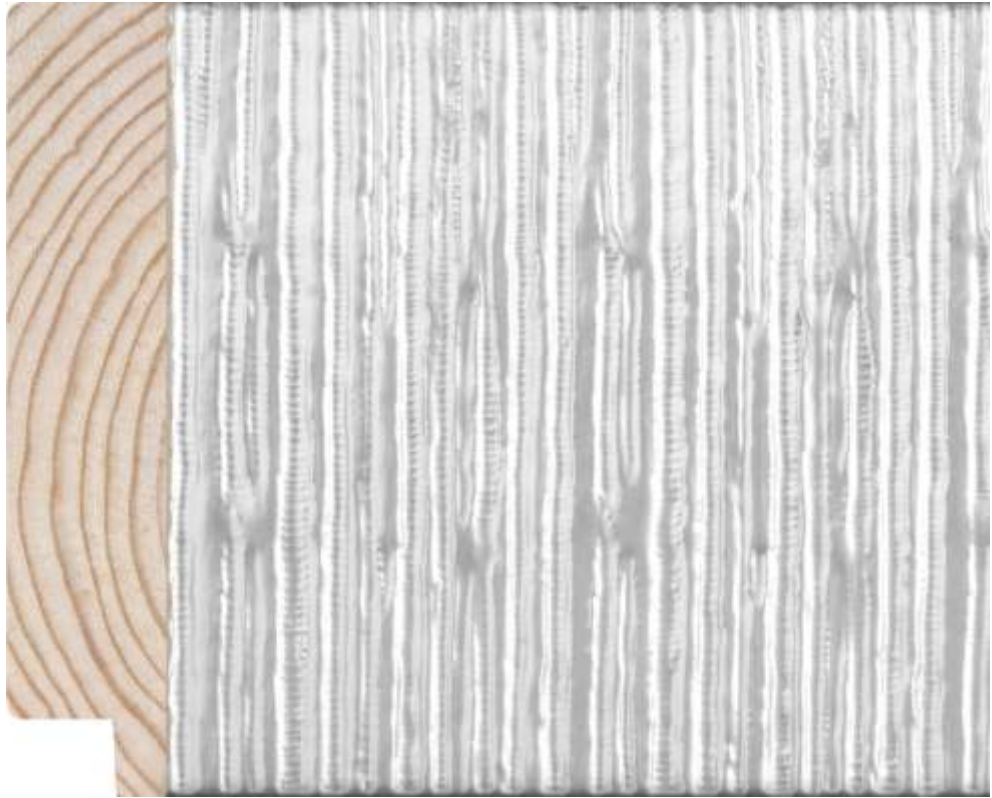

900

PERFIL / PROFILE

099713FJ

LINHA / LINE

SAND

DESCRIÇÃO / DESCRIPTION

Perfil produzido em madeira pinho juntado. / Profile produced in finger joint pine wood.