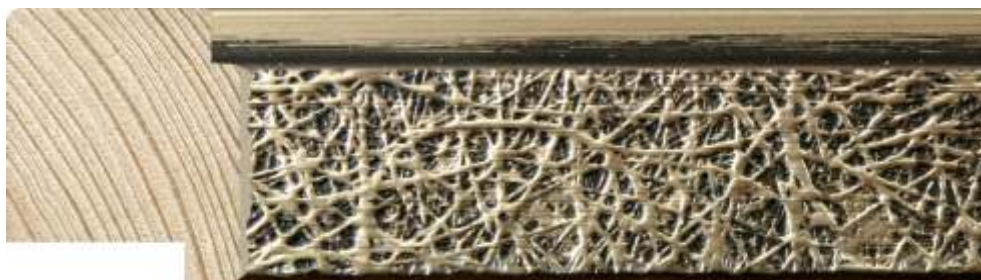

PERFIL / PROFILE

099195T

LINHA / LINE

FIBER S

DESCRIÇÃO / DESCRIPTION

Perfil produzido em madeira pinho juntado. / Profile produced in finger joint pine wood.

429FSCM

449FSCM

472FSCM

568FSCM

PERFIL / PROFILE

099196T

LINHA / LINE

FIBER B

DESCRIÇÃO / DESCRIPTION

Perfil produzido em madeira pinho juntado. / Profile produced in finger joint pine wood.