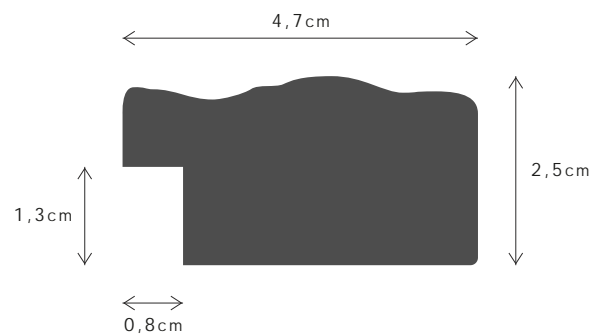

PERFIL / PROFILE

099249

LINHA / LINE

VERTEX P

DESCRIÇÃO / DESCRIPTION

Perfil produzido em madeira pinho juntado. / Profile produced in finger joint pine wood.