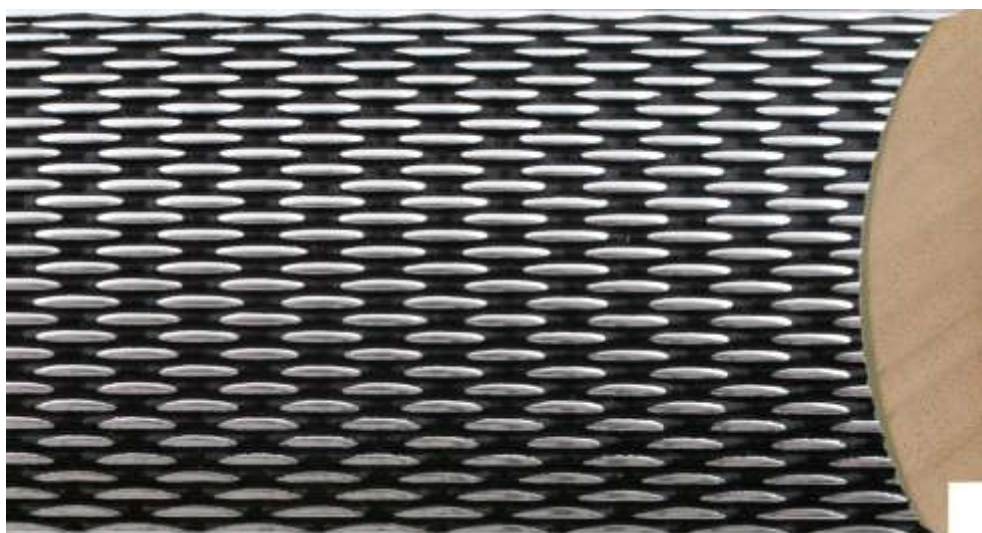

LINHA / LINE

66x40

DESCRIÇÃO / DESCRIPTION

Perfil produzido em madeira pinho juntado. / Profile produced in finger joint pine wood.

00110

06110

PERFIL / PROFILE

099415H