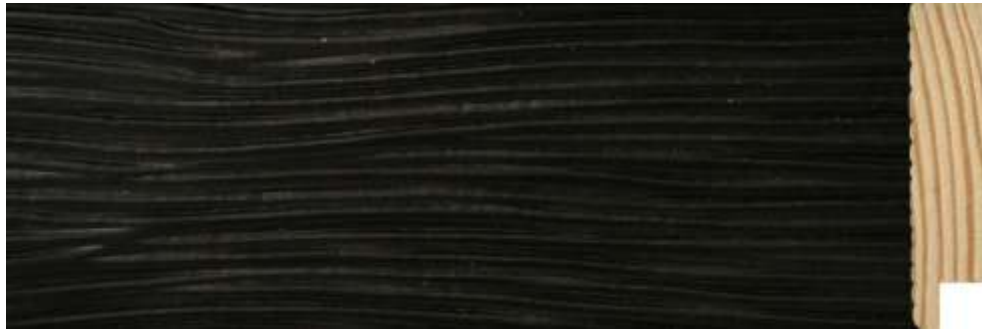

099721

LINHA / LINE

NATIVA

DESCRIÇÃO / DESCRIPTION

Perfil produzido em madeira pinho. / Profile produced in pine wood.

716

731

743