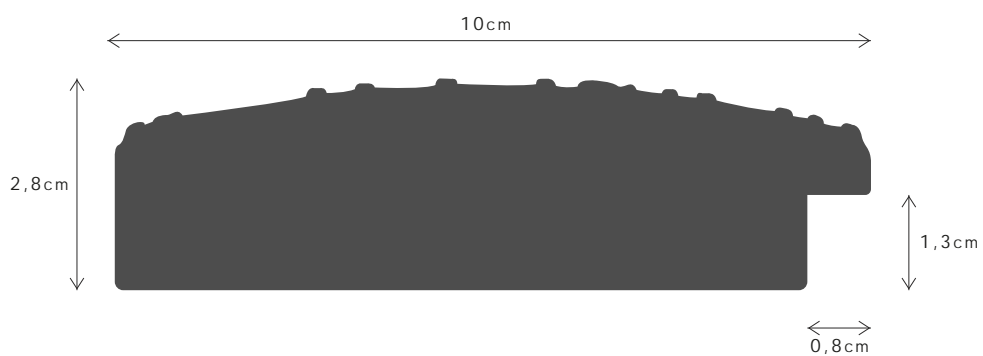

PERFIL / PROFILE

099982P

LINHA / LINE

KANARA

DESCRIÇÃO / DESCRIPTION

Perfil produzido em madeira ayous. / Profile produced in ayous wood.