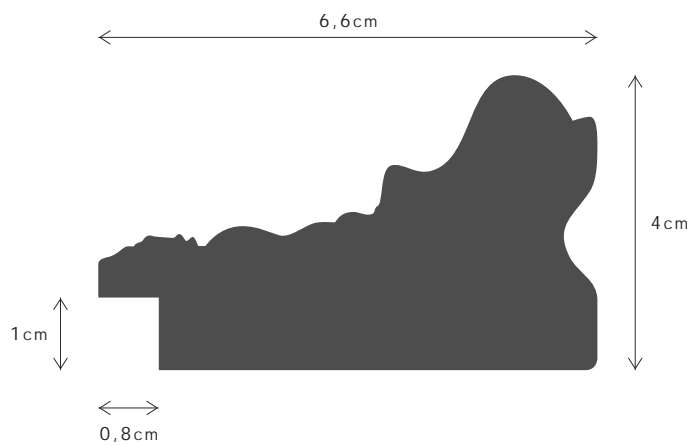

PERFIL / PROFILE

099415G

LINHA / LINE

66x40

DESCRIÇÃO / DESCRIPTION

Perfil produzido em madeira pinho juntado. / Profile produced in finger joint pine wood.