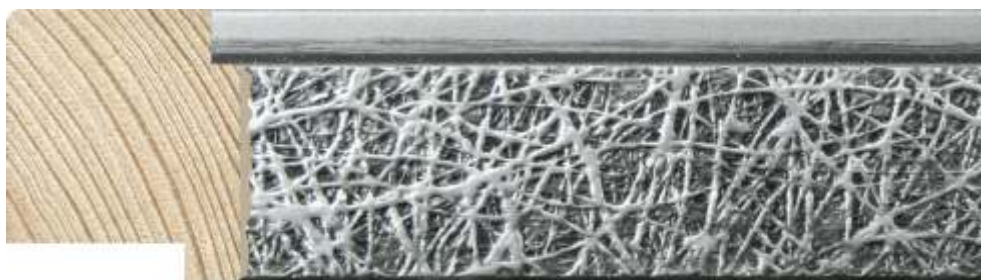

PERFIL / PROFILE

099195T

LINHA / LINE

FIBER S

DESCRIÇÃO / DESCRIPTION

Perfil produzido em madeira pinho juntado. / Profile produced in finger joint pine wood.

429FSCM

449FSCM

472FSCM

568FSCM

PERFIL / PROFILE

099196T

LINHA / LINE

FIBER B

DESCRIÇÃO / DESCRIPTION

Perfil produzido em madeira pinho juntado. / Profile produced in finger joint pine wood.