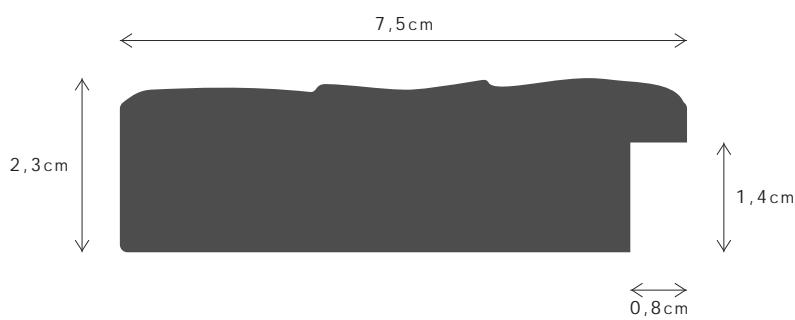

LINHA / LINE

LADRILHO

DESCRIÇÃO / DESCRIPTION

Perfil produzido em madeira pinho juntado. / Profile produced in finger joint pine wood.

458FSCM

471FSCM

PERFIL / PROFILE

099423