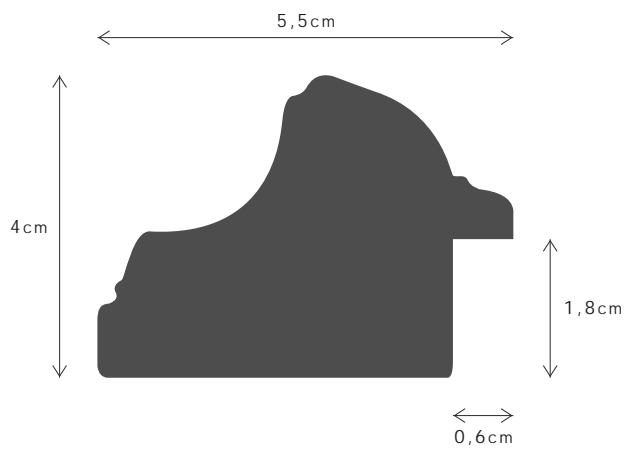

PERFIL / PROFILE

099959M

LINHA / LINE

DAISY

DESCRIÇÃO / DESCRIPTION

Perfil produzido em madeira ayous. / Profile produced in ayous wood.

S04

PERFIL / PROFILE