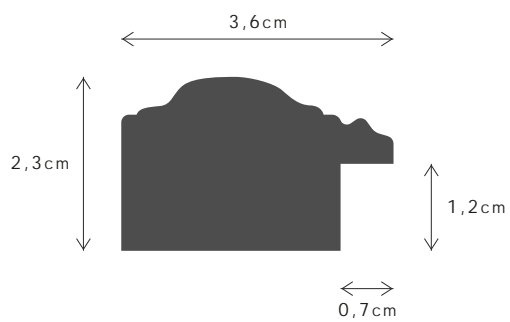

PERFIL / PROFILE

099219G

LINHA / LINE

26X19

DESCRIÇÃO / DESCRIPTION

Perfil produzido em madeira pinho juntado. / Profile produced in finger joint pine wood.

181FSCM

PERFIL / PROFILE