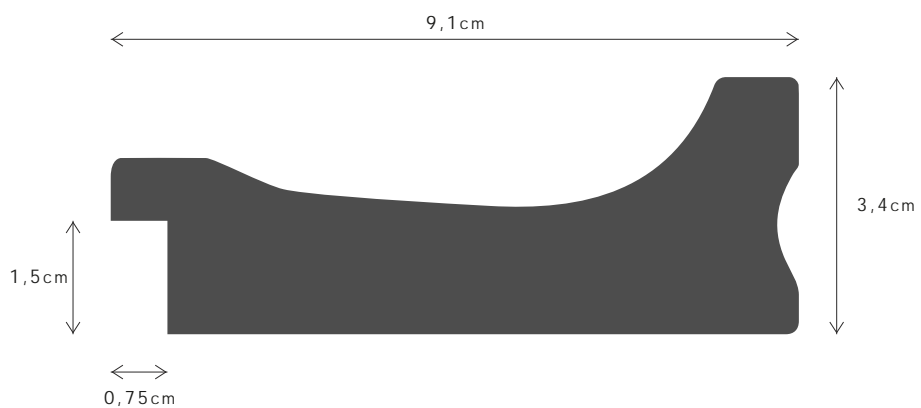

PERFIL / PROFILE

099189

LINHA / LINE

CANA

DESCRIÇÃO / DESCRIPTION

Perfil produzido em madeira pinho juntado. / Profile produced in finger joint pine wood.