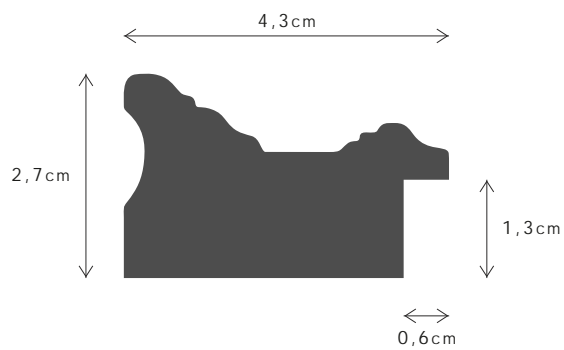

PERFIL / PROFILE

099571

LINHA / LINE

VINTAGE II 43X27

DESCRIÇÃO / DESCRIPTION

Perfil produzido em madeira pinho juntado. / Profile produced in finger joint pine wood.