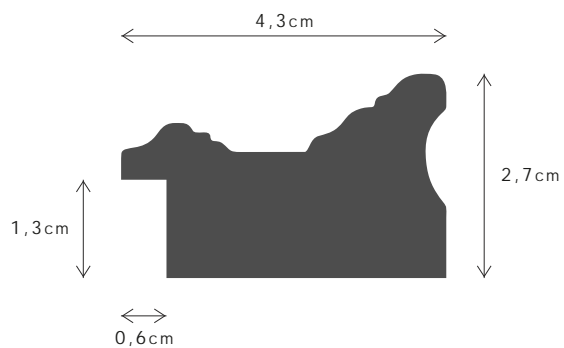

6349FSCM

PERFIL / PROFILE

099571

LINHA / LINE

VINTAGE II 43X27

DESCRIÇÃO / DESCRIPTION

Perfil produzido em madeira pinho juntado. / Profile produced in finger joint pine wood.

0428FSCM