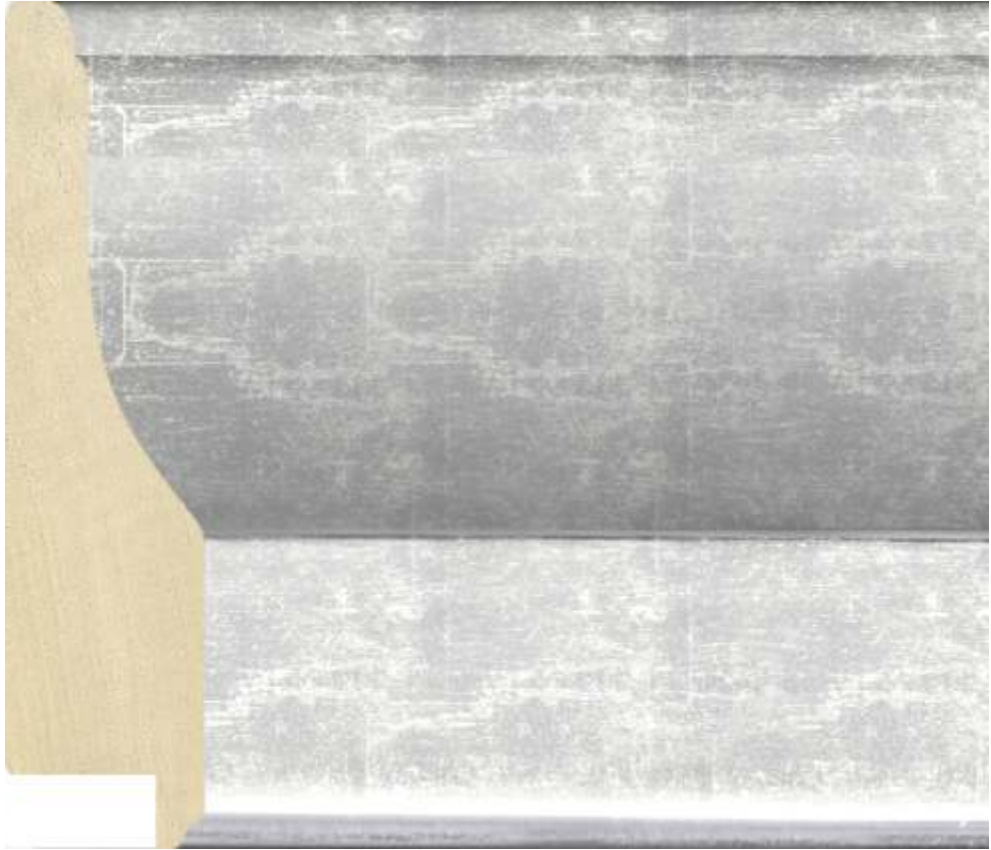

099845

LINHA / LINE

ARCO

DESCRIÇÃO / DESCRIPTION

Perfil produzido em madeira pinho juntado. / Profile produced in finger joint pine wood.

191

PERFIL / PROFILE

099857