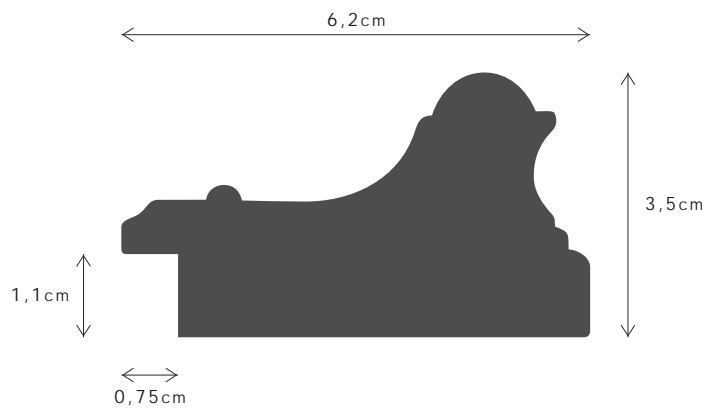

PERFIL / PROFILE

099560

LINHA / LINE

ALTIS

DESCRIÇÃO / DESCRIPTION

Perfil produzido em madeira ayous. / Profile produced in ayous wood.