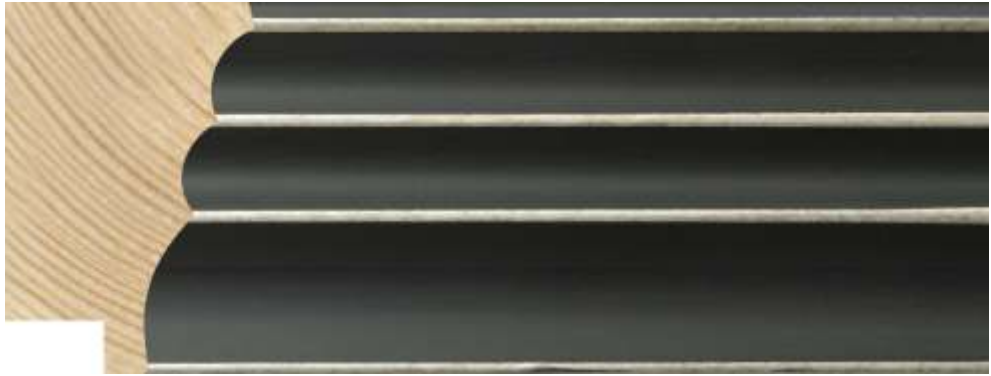

LINHA / LINE

STAIRS

DESCRIÇÃO / DESCRIPTION

Perfil produzido em madeira pinho juntado. / Profile produced in finger joint pine wood.

354 FSC M

356 FSC M

PERFIL / PROFILE

099551