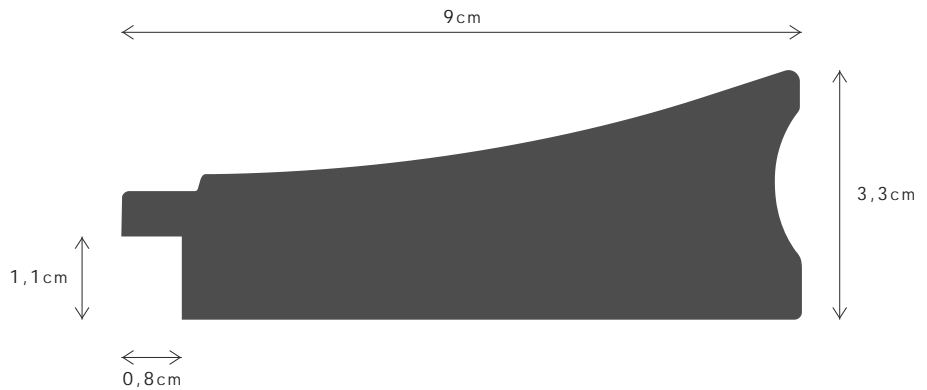

PERFIL / PROFILE

099566

LINHA / LINE

POP

DESCRIÇÃO / DESCRIPTION

Perfil produzido em madeira pinho juntado. / Profile produced in finger joint pine wood.