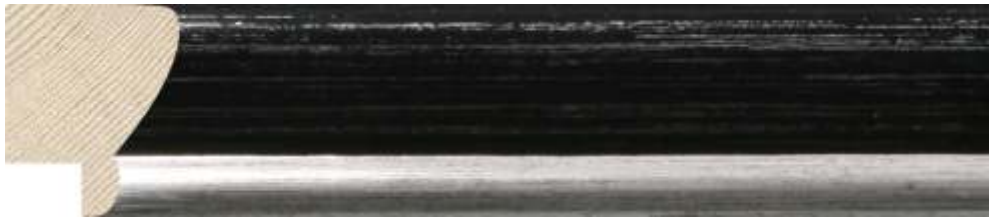

016

215134

216193

229228

PERFIL / PROFILE

099847

LINHA / LINE

CAVA

DESCRIÇÃO / DESCRIPTION

Perfil produzido em madeira pinho juntado. / Profile produced in finger joint pine wood.