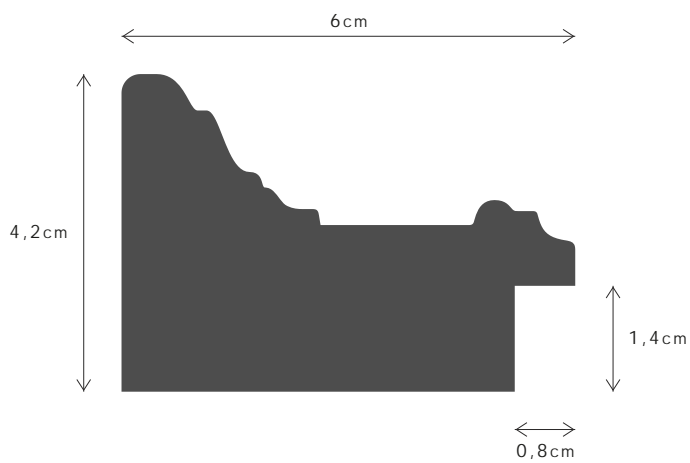

PERFIL / PROFILE

099568

LINHA / LINE

VINTAGE II 60X42

DESCRIÇÃO / DESCRIPTION

Perfil produzido em madeira pinho juntado. / Profile produced in finger joint pine wood.