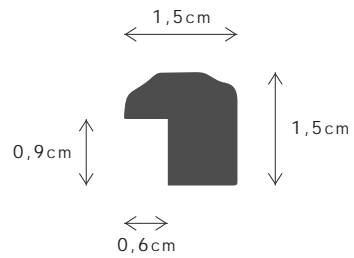

CAMOMILA

DESCRIÇÃO / DESCRIPTION

Perfil produzido em madeira pinho juntado. / Profile produced in finger joint pine wood.

30

PERFIL / PROFILE

090107

LINHA / LINE

ROSÁCEA