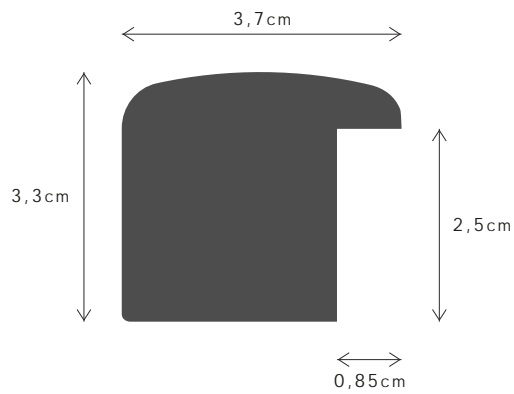

PERFIL / PROFILE

099956

LINHA / LINE

KAPALA FL

DESCRIÇÃO / DESCRIPTION

Perfil produzido em madeira pinho juntado. / Profile produced in finger joint pine wood.