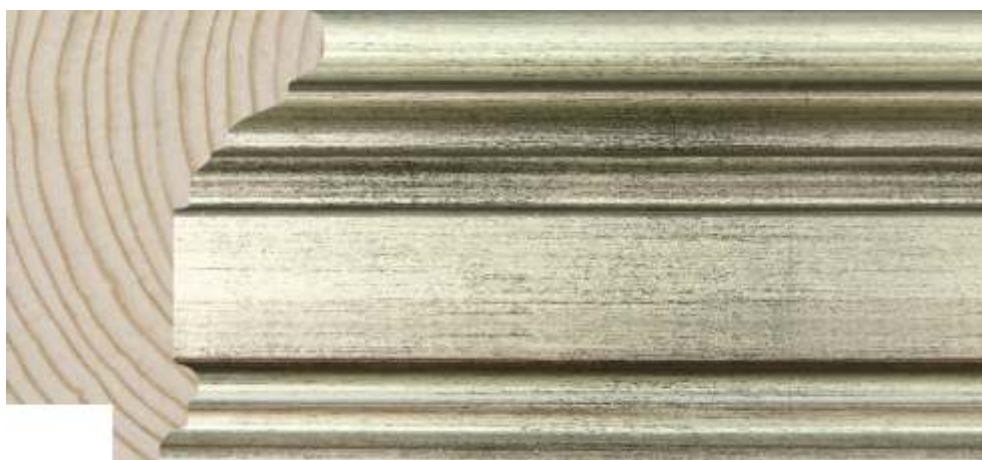

LINHA / LINE

VINTAGE II 60X42

DESCRIÇÃO / DESCRIPTION

Perfil produzido em madeira pinho juntado. / Profile produced in finger joint pine wood.

218FSCM

219FSCM

PERFIL / PROFILE

099568