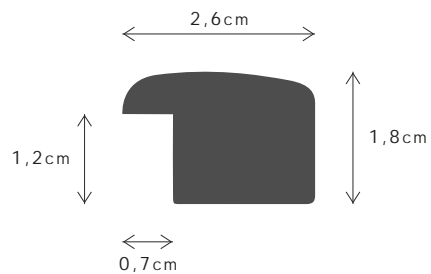

PERFIL / PROFILE

099615

LINHA / LINE

ABALADA

DESCRIÇÃO / DESCRIPTION

Perfil produzido em madeira pinho juntado. / Profile produced in finger joint pine wood.

305

CA130