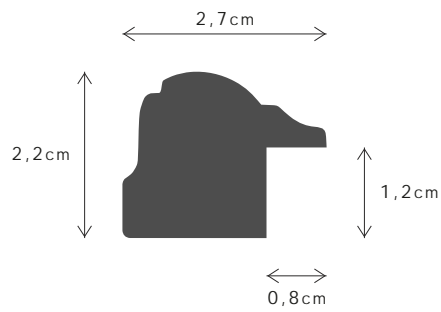

099848

LINHA / LINE

CLIP

DESCRIÇÃO / DESCRIPTION

Perfil produzido em madeira pinho juntado. / Profile produced in finger joint pine wood.

117

201

PERFIL / PROFILE