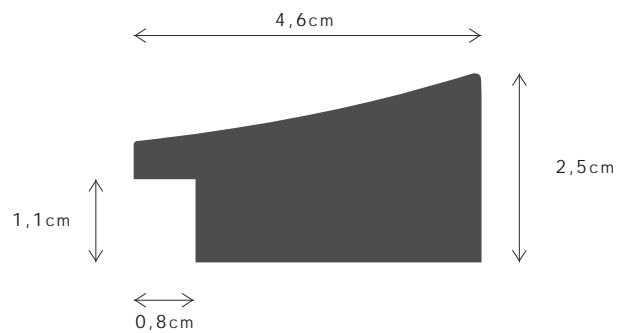

CLT50PFSCM

lateral

WET50PFSCM

lateral

WGT50PFSCM

lateral

PERFIL / PROFILE

099461

LINHA / LINE

DECI

DESCRIÇÃO / DESCRIPTION

Perfil produzido em madeira pinho juntado. / Profile produced in finger joint pine wood.