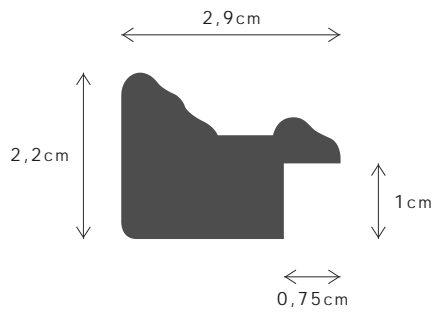

CAMOMILA

DESCRIÇÃO / DESCRIPTION

Perfil produzido em madeira pinho juntado. / Profile produced in finger joint pine wood.

30

PERFIL / PROFILE

090107

LINHA / LINE

ROSÁCEA

DESCRIÇÃO / DESCRIPTION

Perfil produzido em madeira ayous. / Profile produced in ayous wood.

240

244

PERFIL / PROFILE

090126

LINHA / LINE

MINGAU