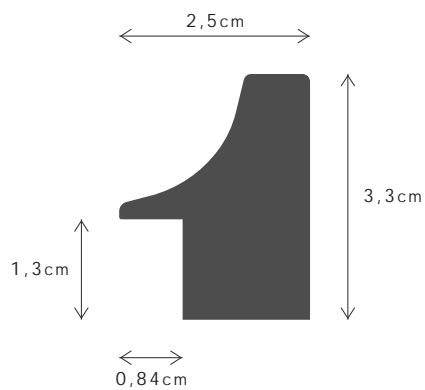

016

179

PERFIL / PROFILE

099957

LINHA / LINE

ALAMBA

DESCRIÇÃO / DESCRIPTION

Perfil produzido em madeira pinho juntado. / Profile produced in finger joint pine wood.