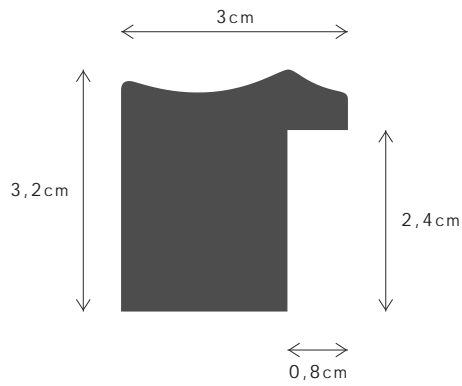

PERFIL / PROFILE

099361

LINHA / LINE

FERRO 30

DESCRIÇÃO / DESCRIPTION

Perfil produzido em madeira pinho juntado. / Profile produced in finger joint pine wood.