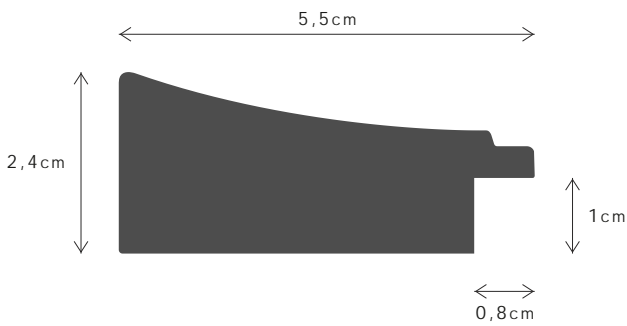

LINHA / LINE

SUN II 55X24

DESCRIÇÃO / DESCRIPTION

Perfil produzido em madeira pinho juntado. / Profile produced in finger joint pine wood.

553FSCM

770FSCM

PERFIL / PROFILE

099565A