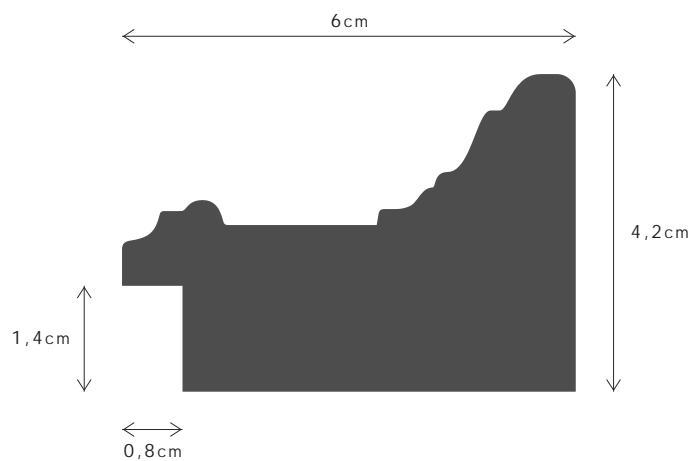

PERFIL / PROFILE

099568

LINHA / LINE

VINTAGE II 60X42

DESCRIÇÃO / DESCRIPTION

Perfil produzido em madeira pinho juntado. / Profile produced in finger joint pine wood.