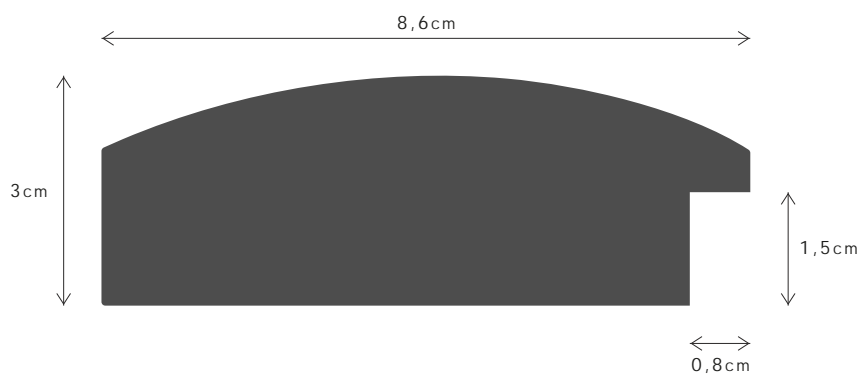

PERFIL / PROFILE

099845

LINHA / LINE

ARCO

DESCRIÇÃO / DESCRIPTION

Perfil produzido em madeira pinho juntado. / Profile produced in finger joint pine wood.

WM122FSCM

PERFIL / PROFILE