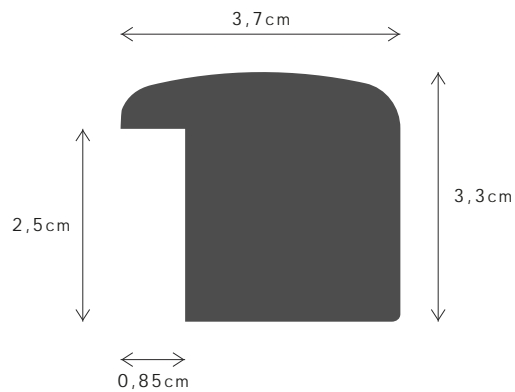

WET50PFSCM

PERFIL / PROFILE

099956

LINHA / LINE

KAPALA FL

DESCRIÇÃO / DESCRIPTION

Perfil produzido em madeira pinho juntado. / Profile produced in finger joint pine wood.

WG50FSCM