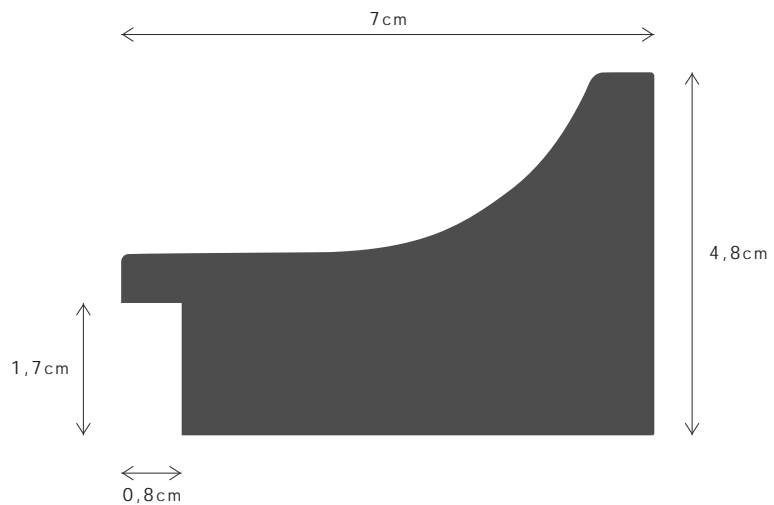

PERFIL / PROFILE

099854

LINHA / LINE

PROTEA

DESCRIÇÃO / DESCRIPTION

Perfil produzido em madeira ayous. / Profile produced in ayous wood.