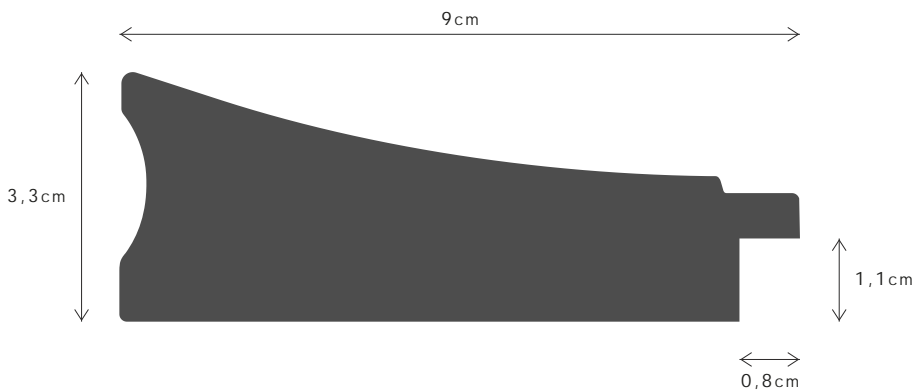

099566

LINHA / LINE

POP

DESCRIÇÃO / DESCRIPTION

Perfil produzido em madeira pinho juntado. / Profile produced in finger joint pine wood.

466FSCM

PERFIL / PROFILE

099566