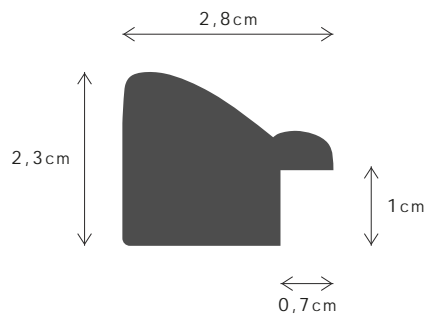

PERFIL / PROFILE

099847

LINHA / LINE

CAVA

DESCRIÇÃO / DESCRIPTION

Perfil produzido em madeira pinho juntado. / Profile produced in finger joint pine wood.