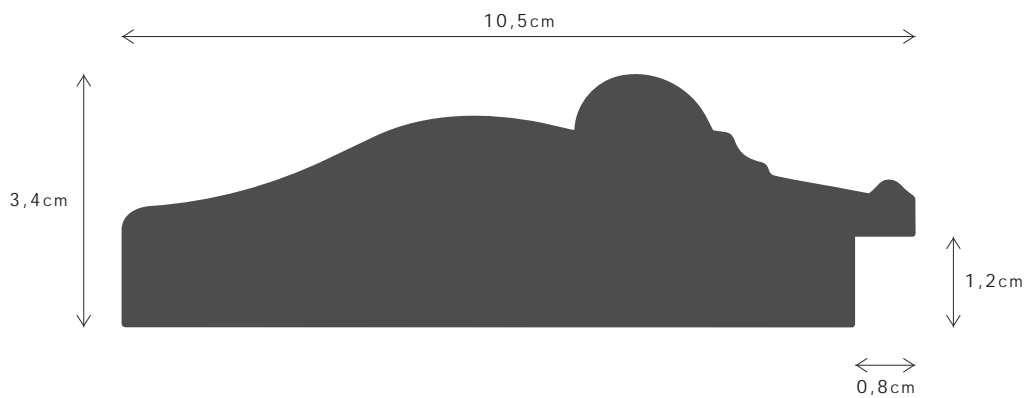

PERFIL / PROFILE

099719

LINHA / LINE

KALEO

DESCRIÇÃO / DESCRIPTION

Perfil produzido em madeira ayous. / Profile produced in ayous wood.