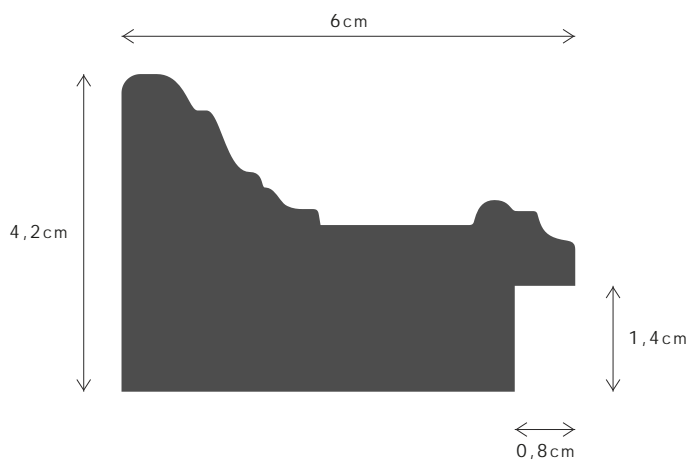

LINHA / LINE

VINTAGE II 60X42

DESCRIÇÃO / DESCRIPTION

Perfil produzido em madeira pinho juntado. / Profile produced in finger joint pine wood.

436FSCM

437FSCM

PERFIL / PROFILE

099568