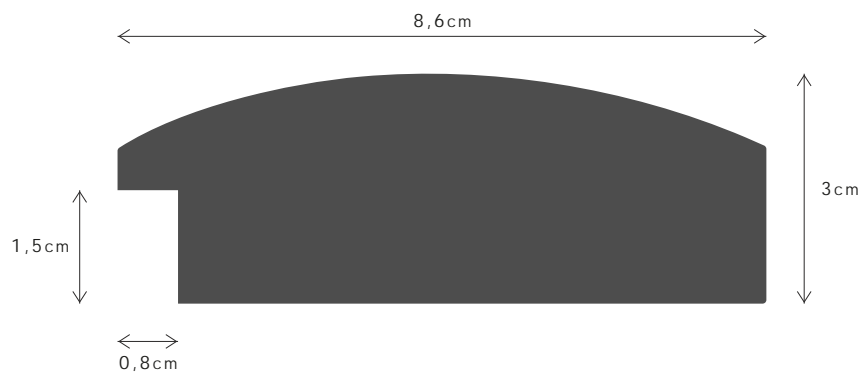

PERFIL / PROFILE

099845

LINHA / LINE

ARCO

DESCRIÇÃO / DESCRIPTION

Perfil produzido em madeira pinho juntado. / Profile produced in finger joint pine wood.

WM122FSCM

PERFIL / PROFILE