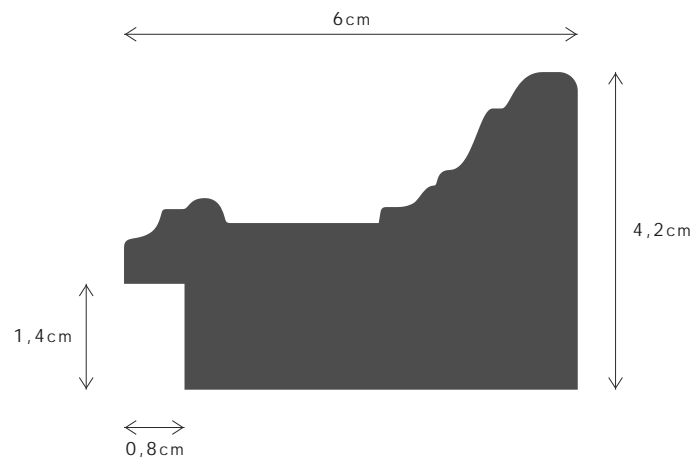

PERFIL / PROFILE

099568

LINHA / LINE

VINTAGE II 60X42

DESCRIÇÃO / DESCRIPTION

Perfil produzido em madeira pinho juntado. / Profile produced in finger joint pine wood.