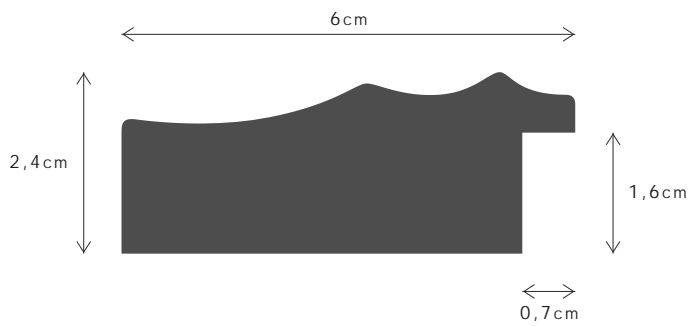

PERFIL / PROFILE

099364

LINHA / LINE

FERRO 60

DESCRIÇÃO / DESCRIPTION

Perfil produzido em madeira pinho juntado. / Profile produced in finger joint pine wood.

561551FSCM

PERFIL / PROFILE