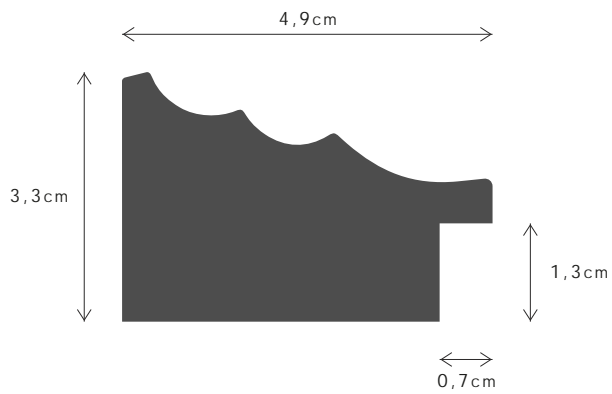

L CURVO

DESCRIÇÃO / DESCRIPTION

Perfil produzido em madeira pinho juntado. / Profile produced in finger joint pine wood.

350FSCM

352FSCM

353FSCM

PERFIL / PROFILE

099551