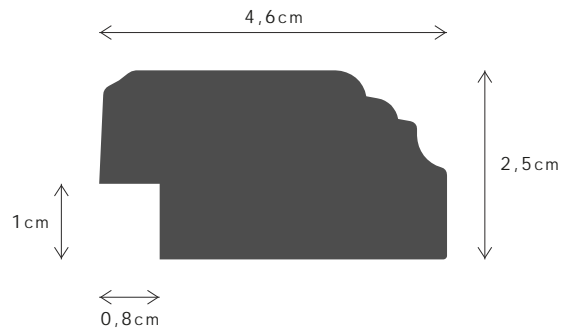

211B

PERFIL / PROFILE

0992186

LINHA / LINE

LOSANGO

DESCRIÇÃO / DESCRIPTION

Perfil produzido em madeira ayous. / Profile produced in ayous wood.

CLT50PFSCM