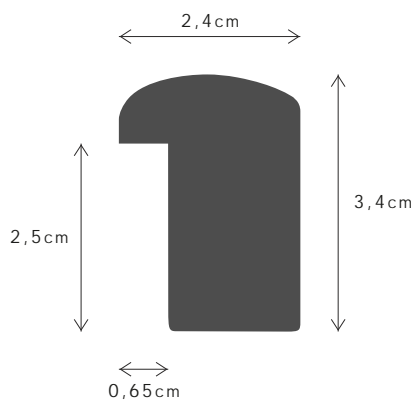

TOPÁZIO

DESCRIÇÃO / DESCRIPTION

Perfil produzido em madeira pinho juntado. / Profile produced in finger joint pine wood.

176

179

180

PERFIL / PROFILE

099IN5