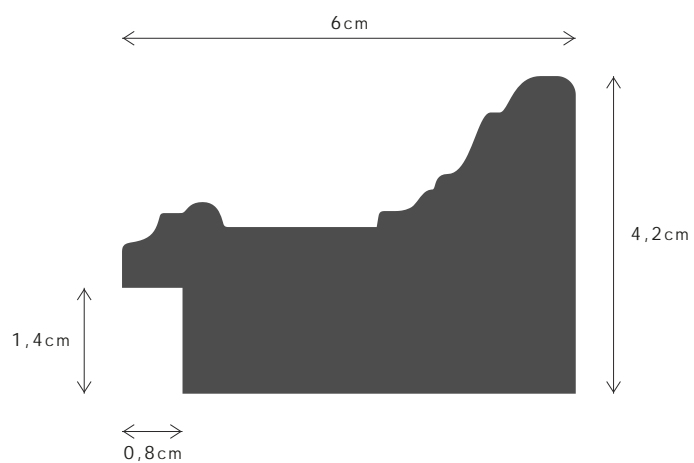

PERFIL / PROFILE

099568

LINHA / LINE

VINTAGE II 60X42

DESCRIÇÃO / DESCRIPTION

Perfil produzido em madeira pinho juntado. / Profile produced in finger joint pine wood.