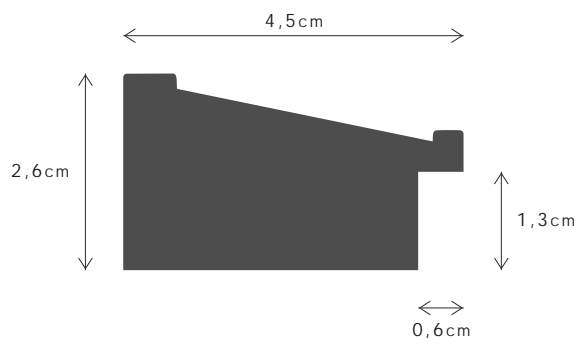

PERFIL / PROFILE

099580

LINHA / LINE

SENA

DESCRIÇÃO / DESCRIPTION

Perfil produzido em madeira pinho juntado. / Profile produced in finger joint pine wood.