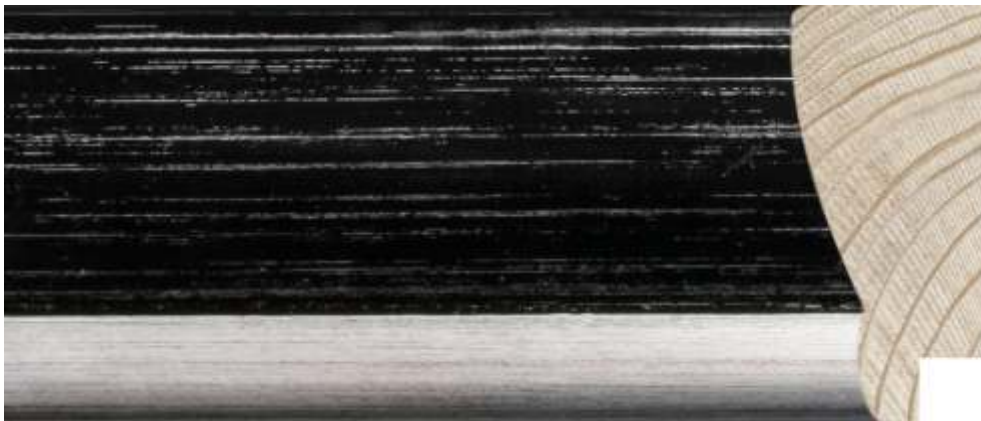

CLT50PFSCM

PERFIL / PROFILE

099752

LINHA / LINE

INTENSE

DESCRIÇÃO / DESCRIPTION

Perfil produzido em madeira pinho juntado. / Profile produced in finger joint pine wood.

016