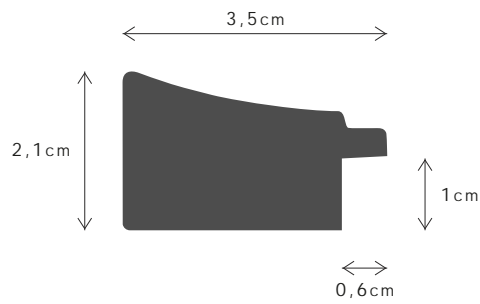

LINHA / LINE

SUN II 35X21

DESCRIÇÃO / DESCRIPTION

Perfil produzido em madeira pinho juntado. / Profile produced in finger joint pine wood.

238FSCM

352FSCM

354FSCM

431FSCM