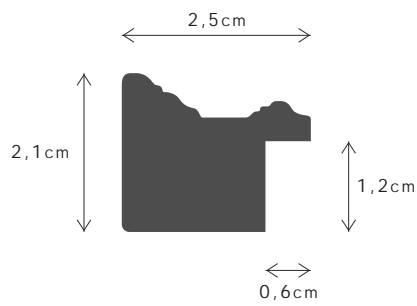

PERFIL / PROFILE

099190

LINHA / LINE

TRILHO

DESCRIÇÃO / DESCRIPTION

Perfil produzido em madeira pinho juntado. / Profile produced in finger joint pine wood.