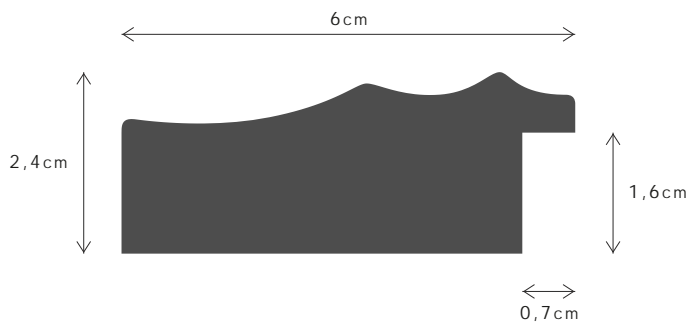

PERFIL / PROFILE

0991711

LINHA / LINE

FAUNA

DESCRIÇÃO / DESCRIPTION

Perfil produzido em madeira pinho juntado. / Profile produced in finger joint pine wood.

444212FSCM

550559FSCM