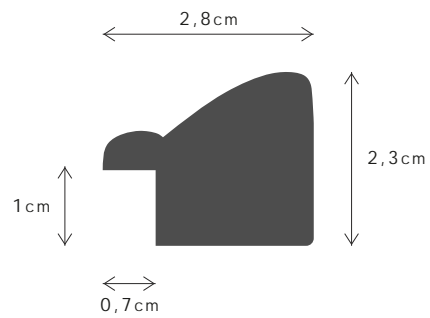

216193

229228

PERFIL / PROFILE

099847

LINHA / LINE

CAVA

DESCRIÇÃO / DESCRIPTION

Perfil produzido em madeira pinho juntado. / Profile produced in finger joint pine wood.