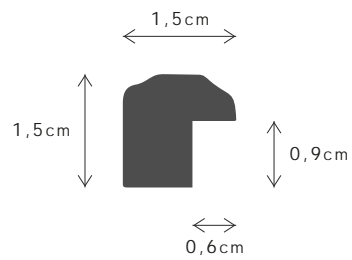

PERFIL / PROFILE

099967

LINHA / LINE

CAMOMILA

DESCRIÇÃO / DESCRIPTION

Perfil produzido em madeira pinho juntado. / Profile produced in finger joint pine wood.