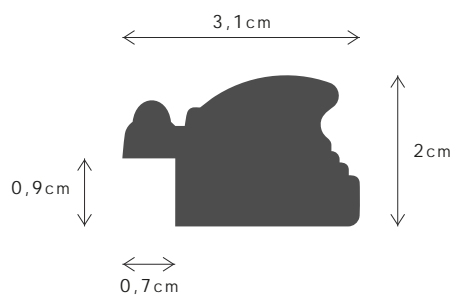

002B

060

L102

L159

PERFIL / PROFILE

0992047

LINHA / LINE

FRISO

DESCRIÇÃO / DESCRIPTION

Perfil produzido em madeira ayous. / Profile produced in ayous wood.