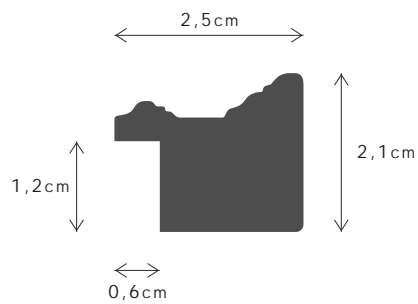

PERFIL / PROFILE

099190

LINHA / LINE

TRILHO

DESCRIÇÃO / DESCRIPTION

Perfil produzido em madeira pinho juntado. / Profile produced in finger joint pine wood.

7038FSCM

7040FSCM