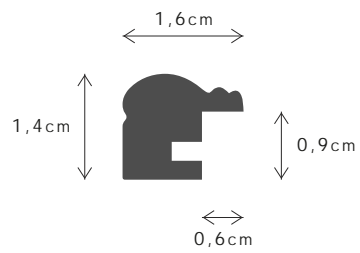

016FSCM

PERFIL / PROFILE

099759

LINHA / LINE

AZTEC

DESCRIÇÃO / DESCRIPTION

Perfil produzido em madeira pinho juntado. / Profile produced in finger joint pine wood.

002