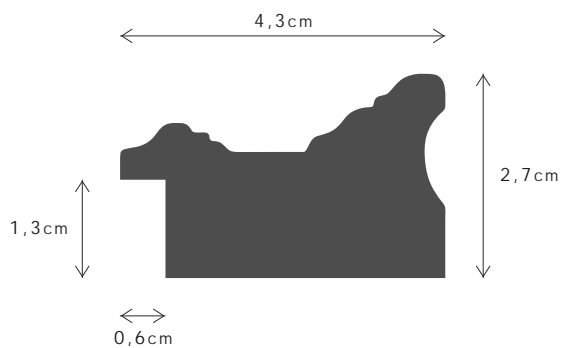

PERFIL / PROFILE

099571

LINHA / LINE

VINTAGE II 43X27

DESCRIÇÃO / DESCRIPTION

Perfil produzido em madeira pinho juntado. / Profile produced in finger joint pine wood.

355FSCM

362FSCM