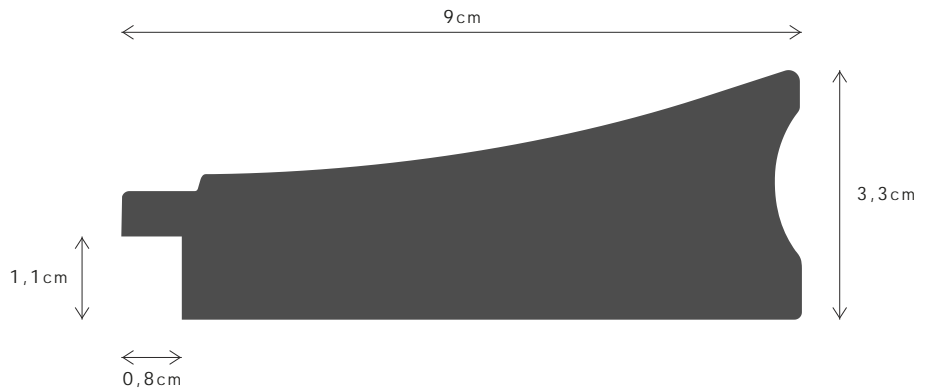

460FSCM

PERFIL / PROFILE

099566

LINHA / LINE

POP

DESCRIÇÃO / DESCRIPTION

Perfil produzido em madeira pinho juntado. / Profile produced in finger joint pine wood.

463FSCM