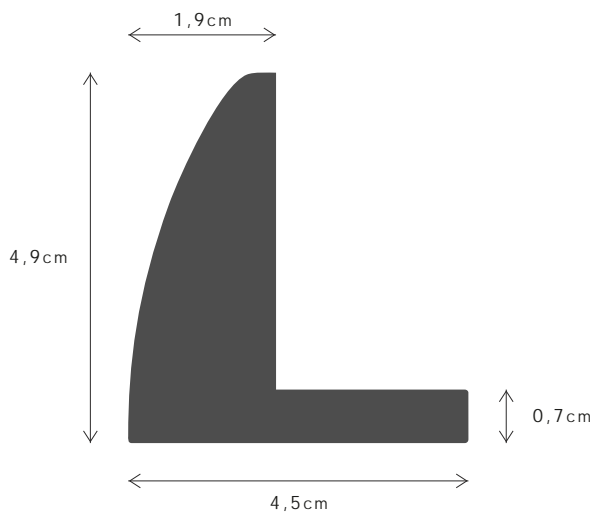

DECI

DESCRIÇÃO / DESCRIPTION

Perfil produzido em madeira pinho juntado. / Profile produced in finger joint pine wood.

FF056FSCM

FF702FSCM

PERFIL / PROFILE

099511

LINHA / LINE