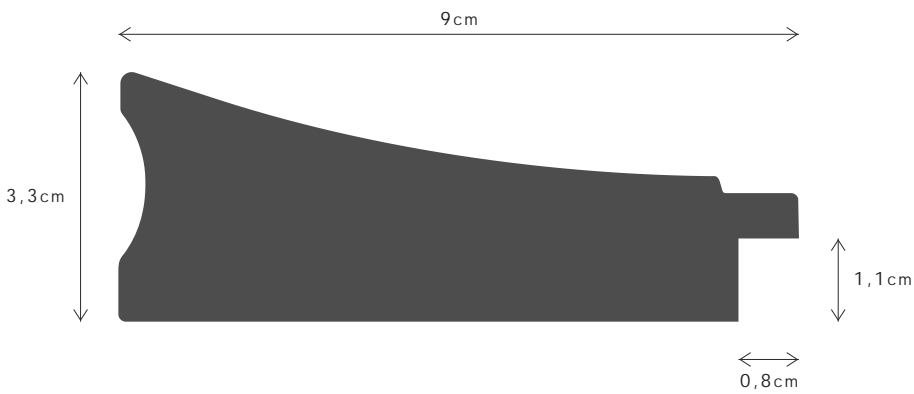

460FSCM

PERFIL / PROFILE

099566

LINHA / LINE

POP

DESCRIÇÃO / DESCRIPTION

Perfil produzido em madeira pinho juntado. / Profile produced in finger joint pine wood.

463FSCM