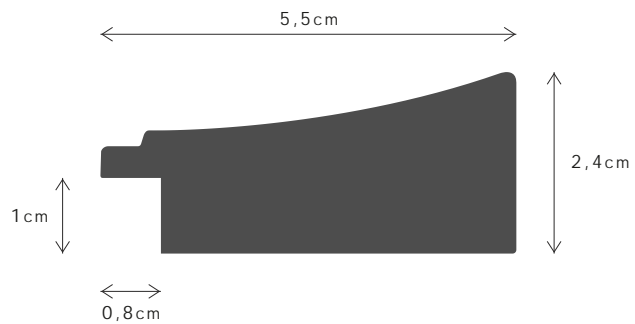

PERFIL / PROFILE

099565A

LINHA / LINE

SUN II 55X24

DESCRIÇÃO / DESCRIPTION

Perfil produzido em madeira pinho juntado. / Profile produced in finger joint pine wood.