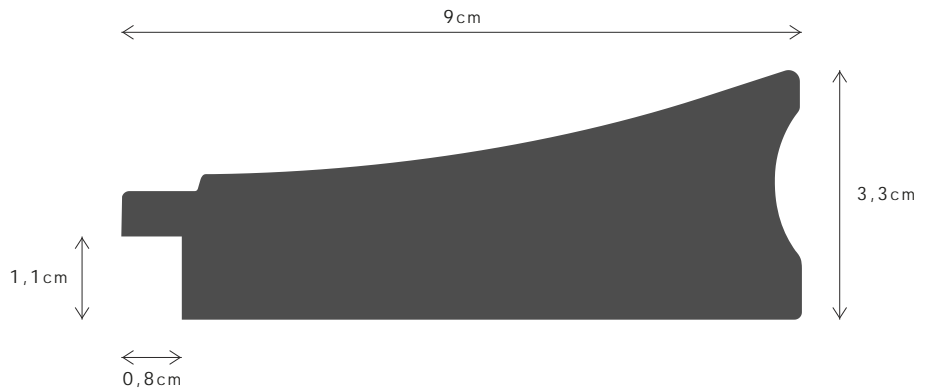

PERFIL / PROFILE

099566

LINHA / LINE

POP

DESCRIÇÃO / DESCRIPTION

Perfil produzido em madeira pinho juntado. / Profile produced in finger joint pine wood.