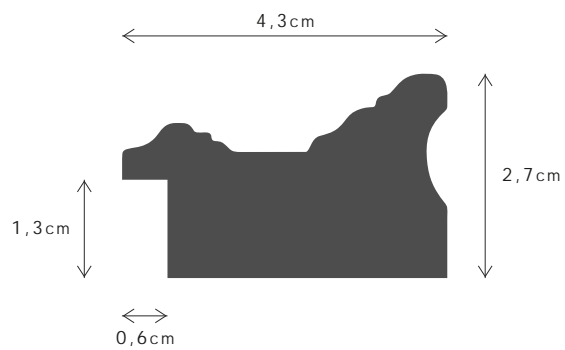

PERFIL / PROFILE

099571

LINHA / LINE

VINTAGE

DESCRIÇÃO / DESCRIPTION

Perfil produzido em madeira pinho juntado. / Profile produced in finger joint pine wood.