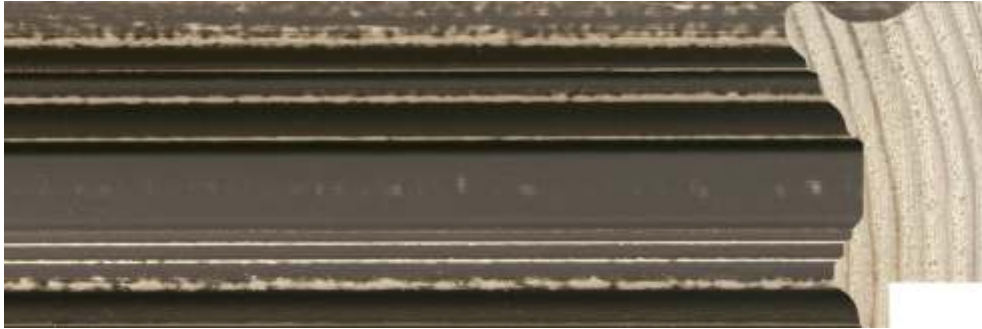

099571

LINHA / LINE

VINTAGE

DESCRIÇÃO / DESCRIPTION

Perfil produzido em madeira pinho juntado. / Profile produced in finger joint pine wood.

238FSCM

241FSCM

PERFIL / PROFILE