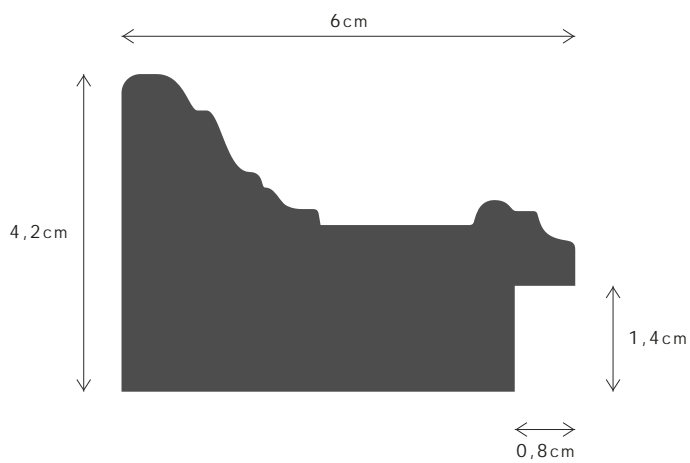

LINHA / LINE

VINTAGE II 60X42

DESCRIÇÃO / DESCRIPTION

Perfil produzido em madeira pinho juntado. / Profile produced in finger joint pine wood.

349FSCM

355FSCM

PERFIL / PROFILE

099568