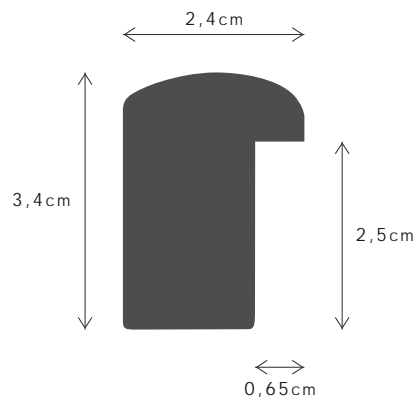

TOPÁZIO

DESCRIÇÃO / DESCRIPTION

Perfil produzido em madeira pinho juntado. / Profile produced in finger joint pine wood.

176

179

180

PERFIL / PROFILE

099IN5