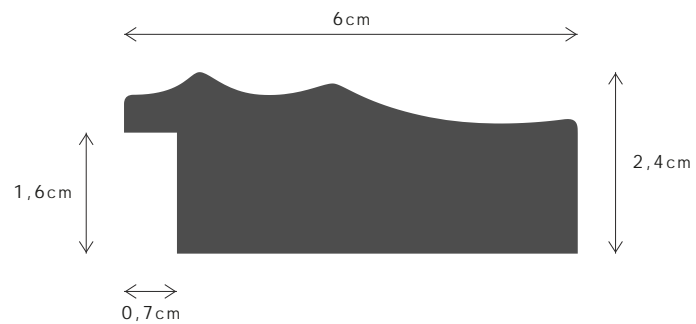

PERFIL / PROFILE

099364

LINHA / LINE

FERRO 60

DESCRIÇÃO / DESCRIPTION

Perfil produzido em madeira pinho juntado. / Profile produced in finger joint pine wood.

561551FSCM

PERFIL / PROFILE