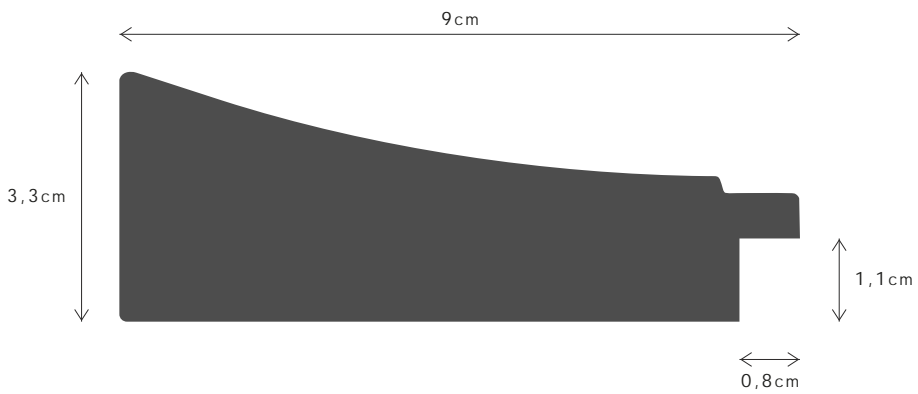

LINHA / LINE

SUN II 90X33

DESCRIÇÃO / DESCRIPTION

Perfil produzido em madeira pinho juntado. / Profile produced in finger joint pine wood.

553FSCM

PERFIL / PROFILE

099566A

LINHA / LINE