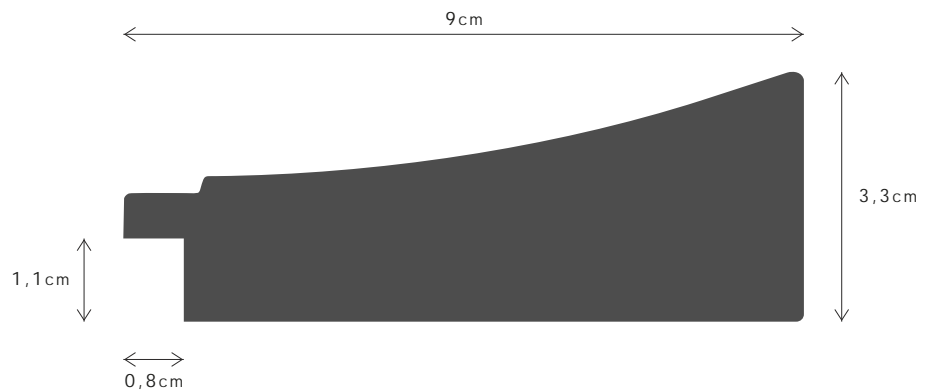

PERFIL / PROFILE

099566A

LINHA / LINE

SUN II 90X33

DESCRIÇÃO / DESCRIPTION

Perfil produzido em madeira pinho juntado. / Profile produced in finger joint pine wood.