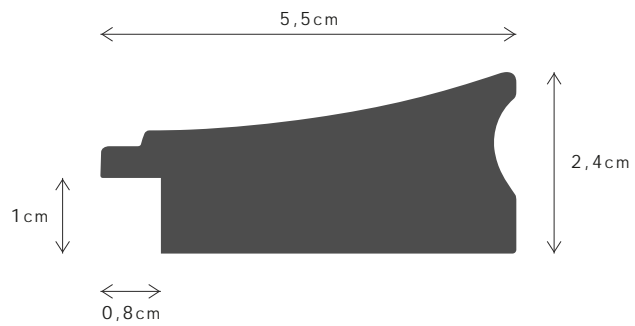

PERFIL / PROFILE

099565

LINHA / LINE

TOP

DESCRIÇÃO / DESCRIPTION

Perfil produzido em madeira pinho juntado. / Profile produced in finger joint pine wood.