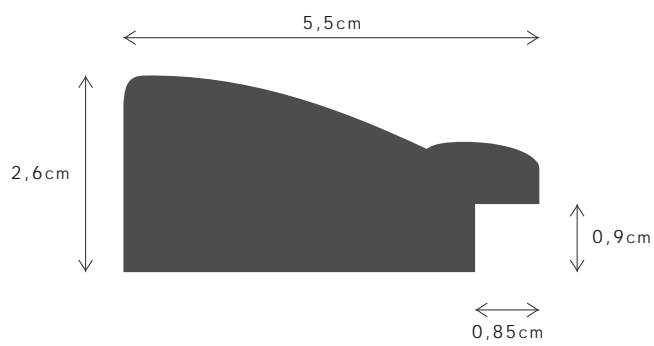

PERFIL / PROFILE

099839

LINHA / LINE

CAIUS

DESCRIÇÃO / DESCRIPTION

Perfil produzido em madeira pinho juntado. / Profile produced in finger joint pine wood.