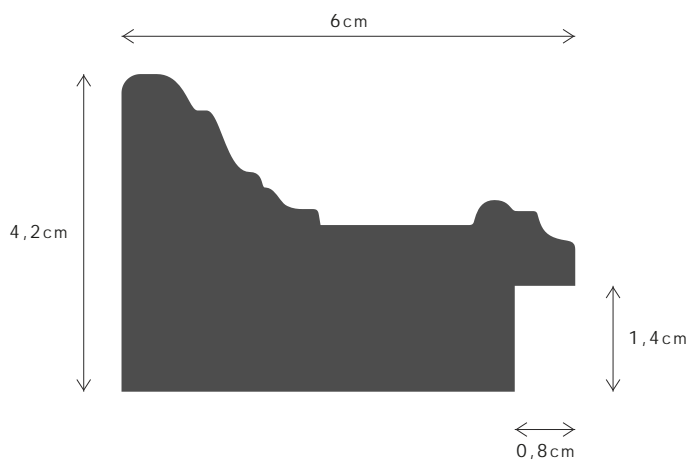

LINHA / LINE

VINTAGE II 60X42

DESCRIÇÃO / DESCRIPTION

Perfil produzido em madeira pinho juntado. / Profile produced in finger joint pine wood.

6349FSCM

PERFIL / PROFILE

099568

LINHA / LINE