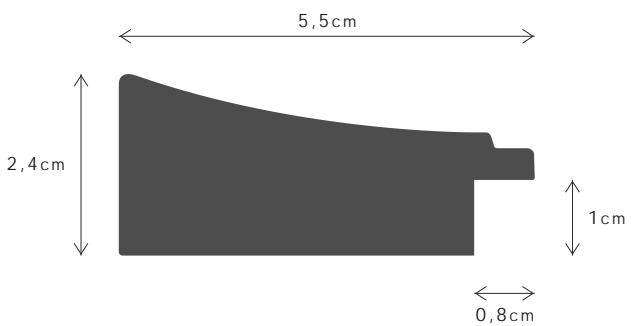

LINHA / LINE

SUN II 55X24

DESCRIÇÃO / DESCRIPTION

Perfil produzido em madeira pinho juntado. / Profile produced in finger joint pine wood.

472FSCM

550FSCM

PERFIL / PROFILE

099565A