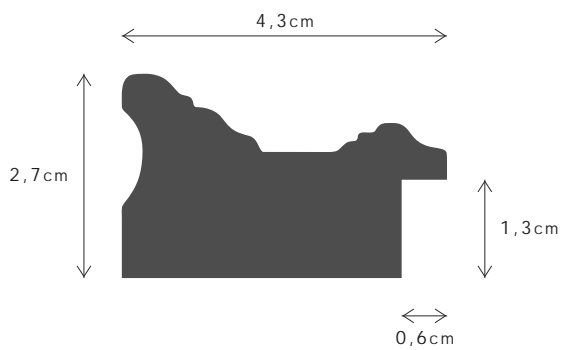

099571

LINHA / LINE

VINTAGE

DESCRIÇÃO / DESCRIPTION

Perfil produzido em madeira pinho juntado. / Profile produced in finger joint pine wood.

238FSCM

241FSCM

PERFIL / PROFILE