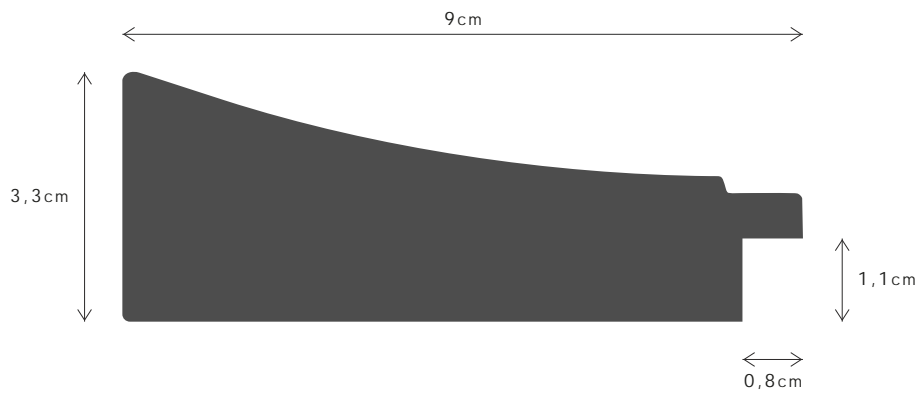

472FSCM

PERFIL / PROFILE

099566A

LINHA / LINE

SUN II 90X33

DESCRIÇÃO / DESCRIPTION

Perfil produzido em madeira pinho juntado. / Profile produced in finger joint pine wood.

550FSCM