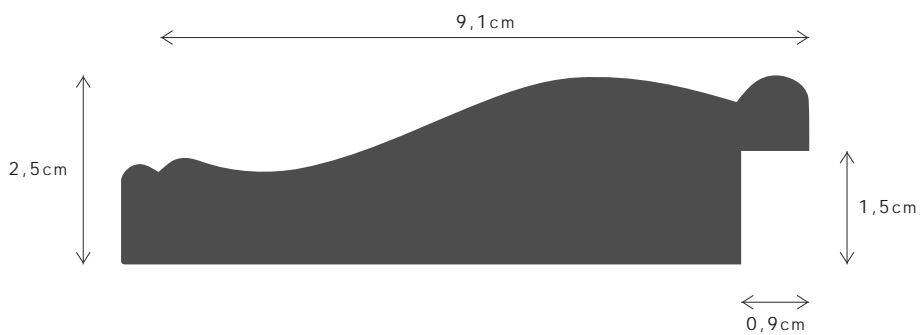

OCEANO

DESCRIÇÃO / DESCRIPTION

Perfil produzido em madeira pinho juntado. / Profile produced in finger joint pine wood.

447

PERFIL / PROFILE

099880FJ

LINHA / LINE

OCEANO