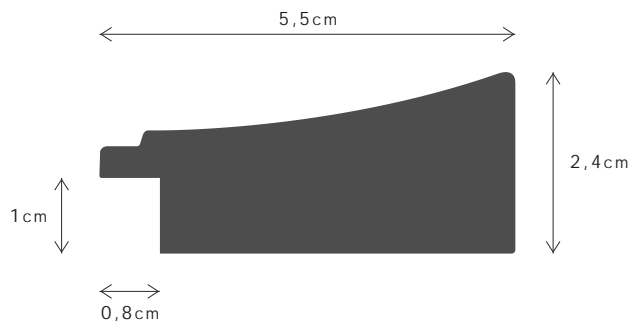

PERFIL / PROFILE

099565A

LINHA / LINE

SUN II 55X24

DESCRIÇÃO / DESCRIPTION

Perfil produzido em madeira pinho juntado. / Profile produced in finger joint pine wood.