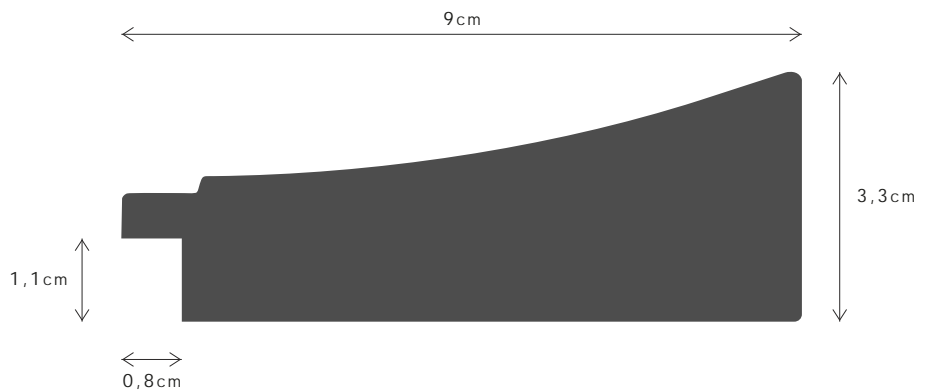

472FSCM

PERFIL / PROFILE

099566A

LINHA / LINE

SUN II 90X33

DESCRIÇÃO / DESCRIPTION

Perfil produzido em madeira pinho juntado. / Profile produced in finger joint pine wood.

550FSCM