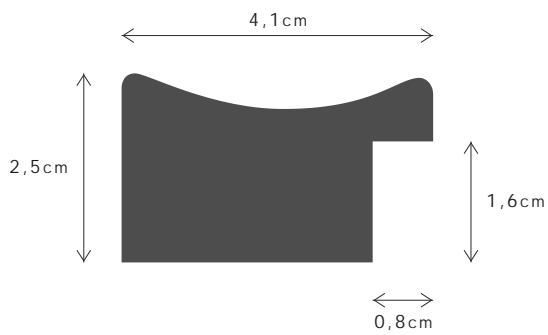

PERFIL / PROFILE

099752

LINHA / LINE

INTENSE

DESCRIÇÃO / DESCRIPTION

Perfil produzido em madeira pinho juntado. / Profile produced in finger joint pine wood.