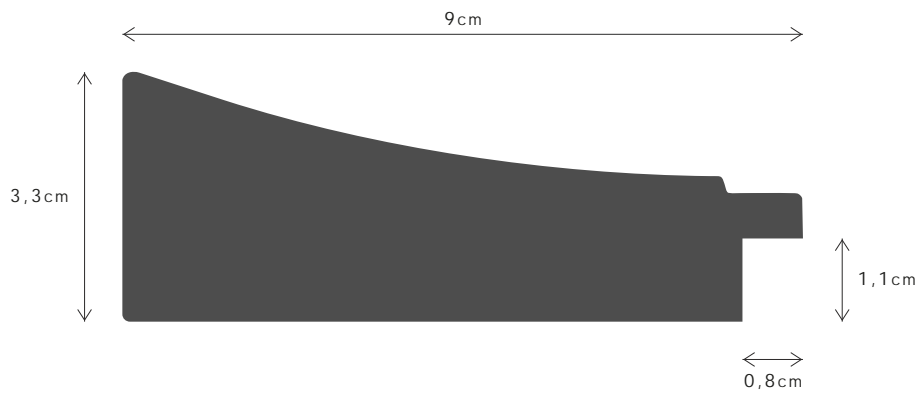

099566A

LINHA / LINE

SUN II 90X33

DESCRIÇÃO / DESCRIPTION

Perfil produzido em madeira pinho juntado. / Profile produced in finger joint pine wood.

552FSCM

PERFIL / PROFILE

099566A