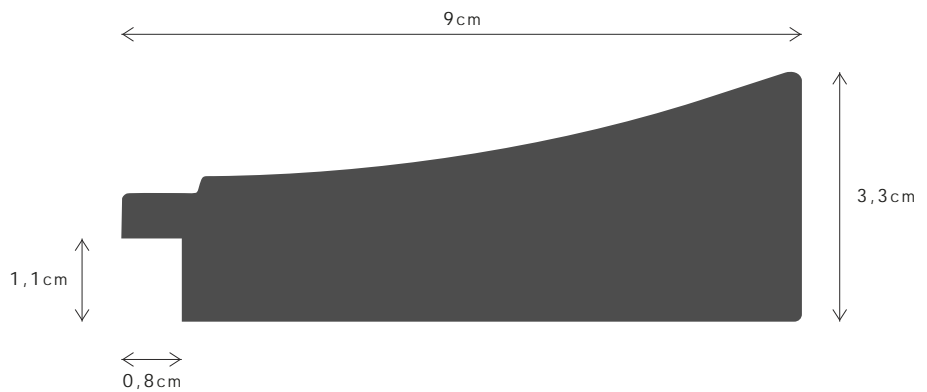

PERFIL / PROFILE

099566A

LINHA / LINE

SUN II 90X33

DESCRIÇÃO / DESCRIPTION

Perfil produzido em madeira pinho juntado. / Profile produced in finger joint pine wood.