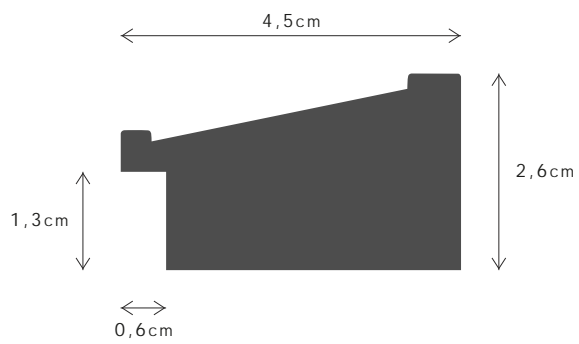

68420FSCM

PERFIL / PROFILE

099580

LINHA / LINE

SENA

DESCRIÇÃO / DESCRIPTION

Perfil produzido em madeira pinho juntado. / Profile produced in finger joint pine wood.

lateral