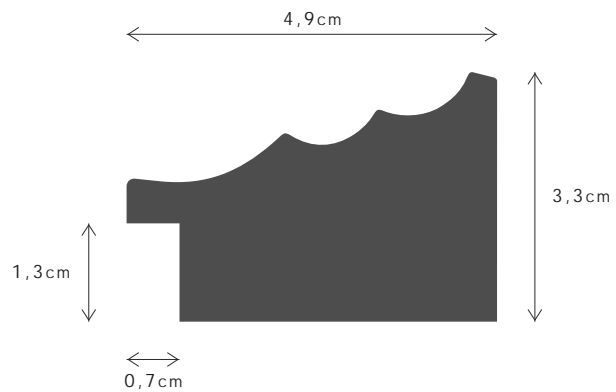

PERFIL / PROFILE

099551

LINHA / LINE

STAIRS

DESCRIÇÃO / DESCRIPTION

Perfil produzido em madeira pinho juntado. / Profile produced in finger joint pine wood.