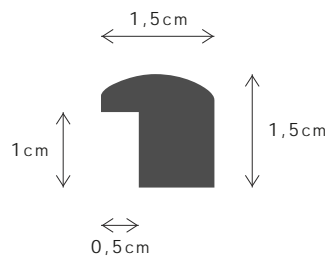

016FSCM

PERFIL / PROFILE

099759

LINHA / LINE

AZTEC

DESCRIÇÃO / DESCRIPTION

Perfil produzido em madeira pinho juntado. / Profile produced in finger joint pine wood.

002