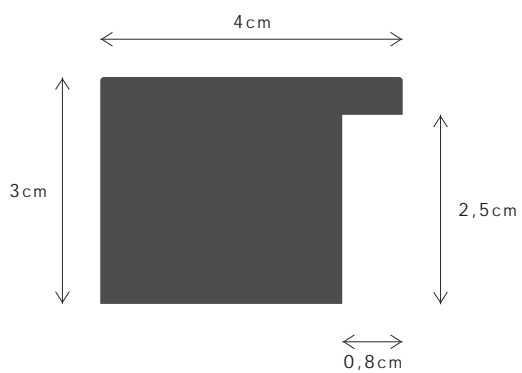

PERFIL / PROFILE

099553

LINHA / LINE

TERRA 40X30

DESCRIÇÃO / DESCRIPTION

Perfil produzido em madeira pinho juntado. / Profile produced in finger joint pine wood.