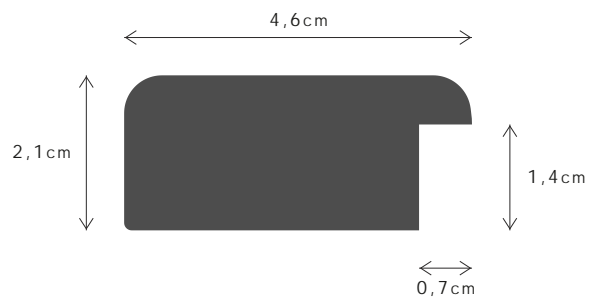

PERFIL / PROFILE

099936

LINHA / LINE

ORIZA

DESCRIÇÃO / DESCRIPTION

Perfil produzido em madeira ayous. / Profile produced in ayous wood.