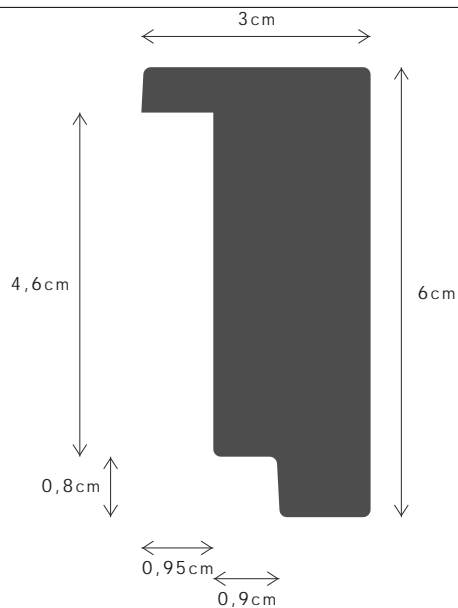

222

PERFIL / PROFILE

099988

LINHA / LINE

ZIMBRO

DESCRIÇÃO / DESCRIPTION

Perfil produzido em madeira ayous. / Profile produced in ayous wood.

716