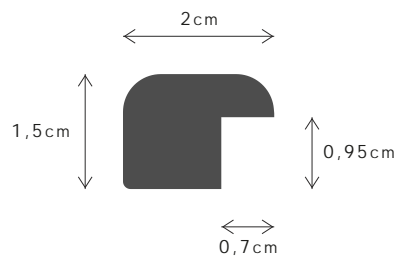

Perfil produzido em madeira pinho juntado. / Profile produced in finger joint pine wood.

TO422

WE50

PERFIL / PROFILE

099938

LINHA / LINE

SKIN 22

DESCRIÇÃO / DESCRIPTION