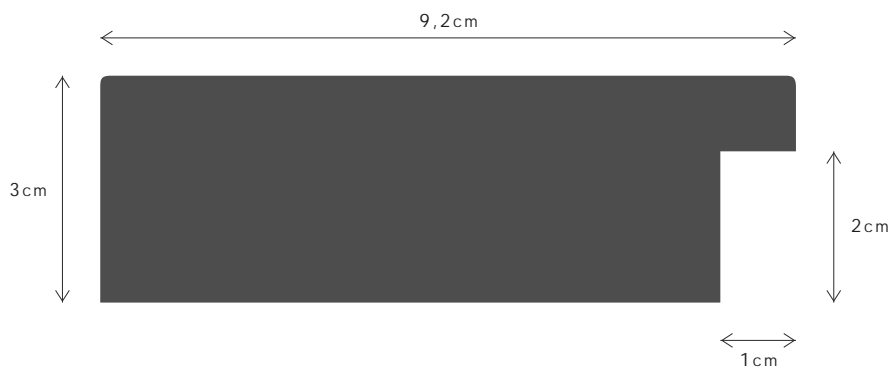

NOBRE

DESCRIÇÃO / DESCRIPTION

Perfil produzido em madeira pinho juntado. / Profile produced in finger joint pine wood.

SI050FSCM

PERFIL / PROFILE

099F004

LINHA / LINE

NOBRE