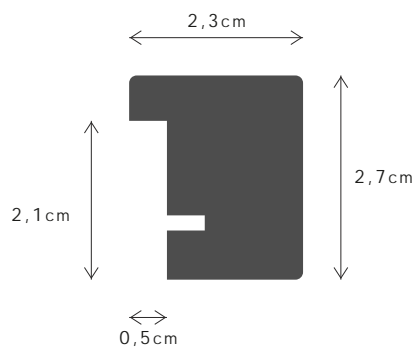

016FSCM

452FSCM

453FSCM

CL00FSCM

MA50FSCM

PERFIL / PROFILE

099590

LINHA / LINE

XL 23

DESCRIÇÃO / DESCRIPTION

Perfil produzido em madeira pinho juntado. / Profile produced in finger joint pine wood.