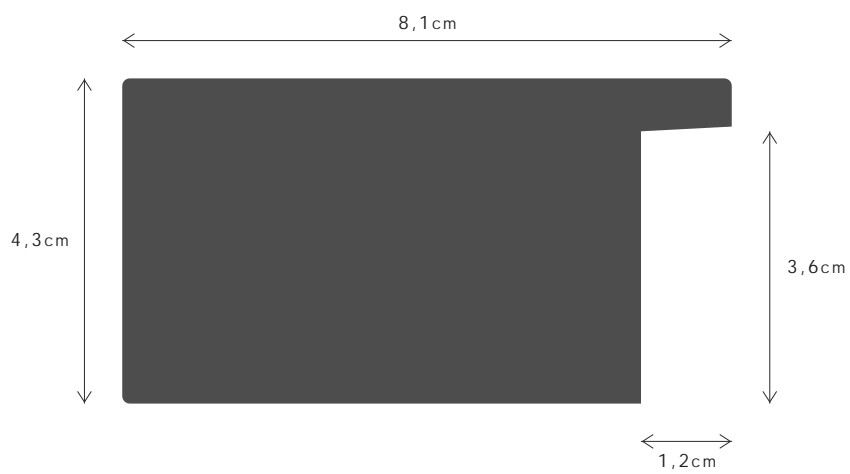

PERFIL / PROFILE

0992176

LINHA / LINE

LAJE

DESCRIÇÃO / DESCRIPTION

Perfil produzido em madeira ayous. / Profile produced in ayous wood.