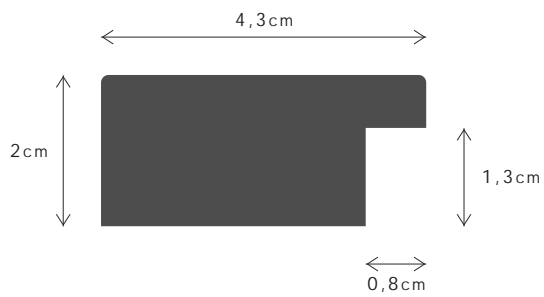

PERFIL / PROFILE

099437

LINHA / LINE

OXIDE 43

DESCRIÇÃO / DESCRIPTION

Perfil produzido em madeira pinho juntado. / Profile produced in finger joint pine wood.