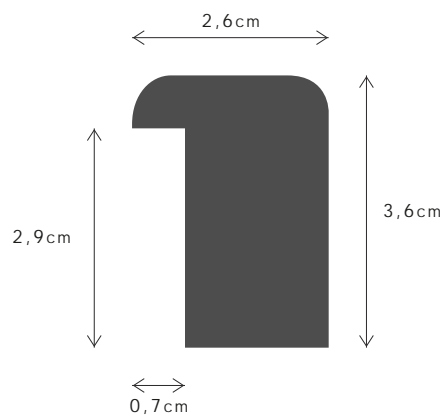

PERFIL / PROFILE

099939

LINHA / LINE

SKIN 26

DESCRIÇÃO / DESCRIPTION

Perfil produzido em madeira pinho juntado. / Profile produced in finger joint pine wood.