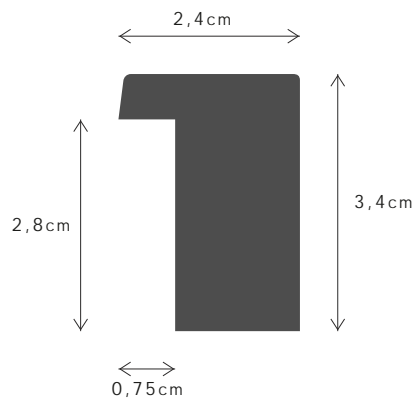

010

016

131

154

167

168

PERFIL / PROFILE

099910FJ

LINHA / LINE

NARCISO

DESCRIÇÃO / DESCRIPTION

Perfil produzido em madeira pinho juntado. / Profile produced in finger joint pine wood.