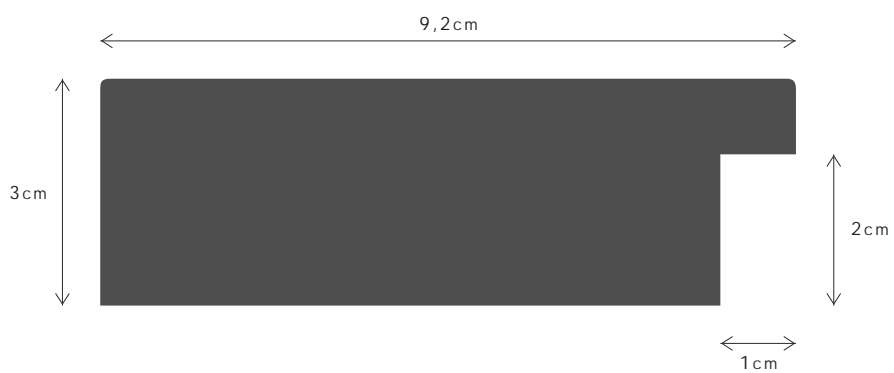

PERFIL / PROFILE

099F004

LINHA / LINE

NOBRE

DESCRIÇÃO / DESCRIPTION

Perfil produzido em madeira pinho juntado. / Profile produced in finger joint pine wood.