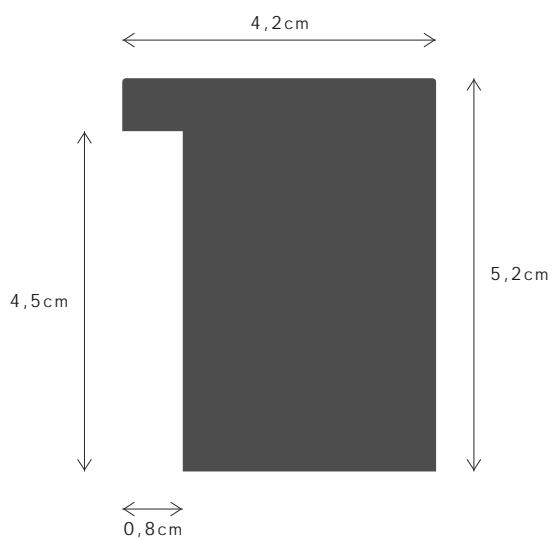

PERFIL / PROFILE

099408

LINHA / LINE

TERRA 42X52

DESCRIÇÃO / DESCRIPTION

Perfil produzido em madeira pinho juntado. / Profile produced in finger joint pine wood.