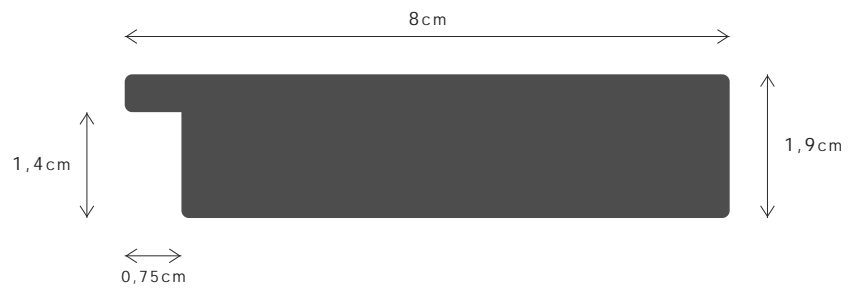

PERFIL / PROFILE

0991614

LINHA / LINE

FARO

DESCRIÇÃO / DESCRIPTION

Perfil produzido em madeira ayous. / Profile produced in ayous wood.

175

176