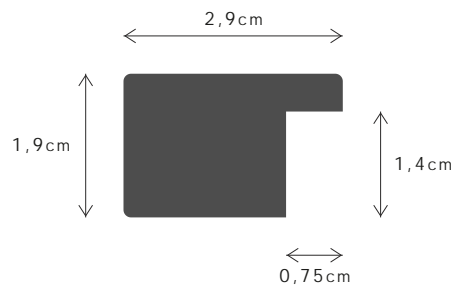

PERFIL / PROFILE

099726

LINHA / LINE

PORTO A

DESCRIÇÃO / DESCRIPTION

Perfil produzido em madeira ayous. / Profile produced in ayous wood.