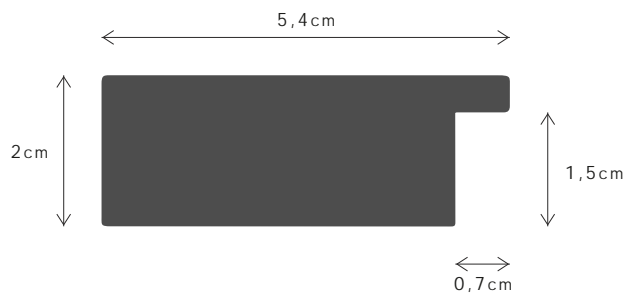

PERFIL / PROFILE

099944

LINHA / LINE

QUARTZO

DESCRIÇÃO / DESCRIPTION

Perfil produzido em madeira ayous. / Profile produced in ayous wood.