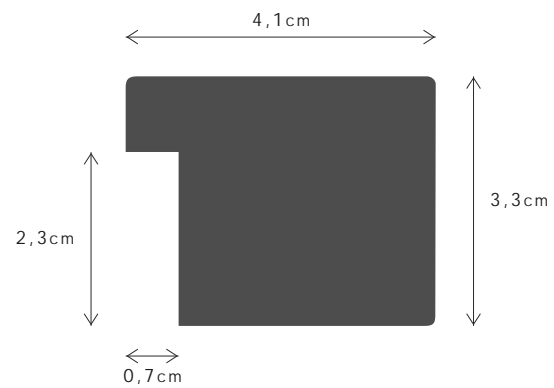

PERFIL / PROFILE

099872FJ

LINHA / LINE

SERPA

DESCRIÇÃO / DESCRIPTION

Perfil produzido em madeira pinho juntado. / Profile produced in finger joint pine wood.