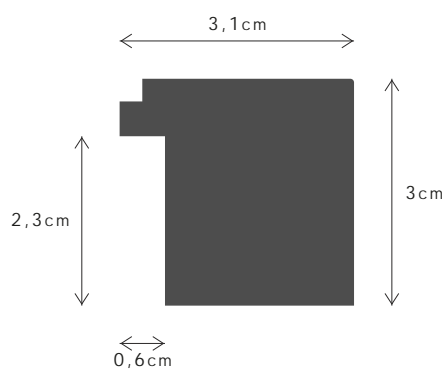

PERFIL / PROFILE

099412

LINHA / LINE

BE 31X30

DESCRIÇÃO / DESCRIPTION

Perfil produzido em madeira pinho juntado. / Profile produced in finger joint pine wood.