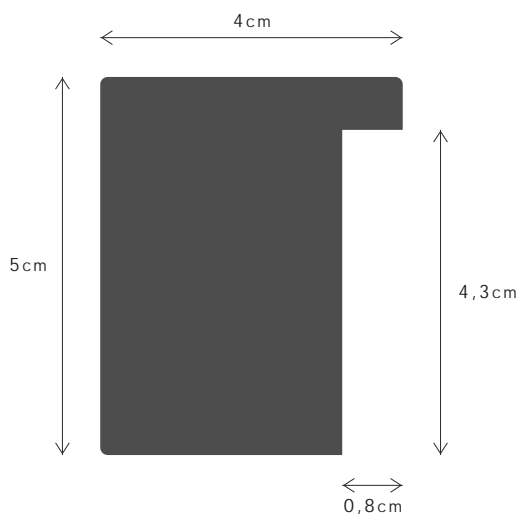

PERFIL / PROFILE

099740FJ

LINHA / LINE

SIBYL

DESCRIÇÃO / DESCRIPTION

Perfil produzido em madeira pinho juntado. / Profile produced in finger joint pine wood.