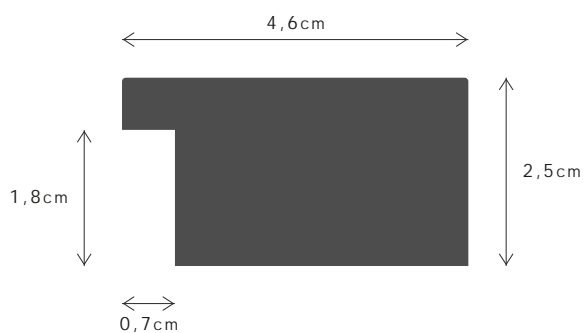

PERFIL / PROFILE

099392

LINHA / LINE

LOFT 46X25

DESCRIÇÃO / DESCRIPTION

Perfil produzido em madeira pinho juntado. / Profile produced in finger joint pine wood.