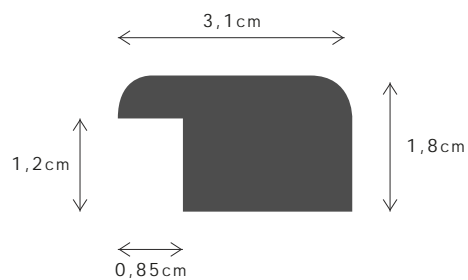

PERFIL / PROFILE

099937

LINHA / LINE

SKIN 35

DESCRIÇÃO / DESCRIPTION

Perfil produzido em madeira pinho juntado. / Profile produced in finger joint pine wood.