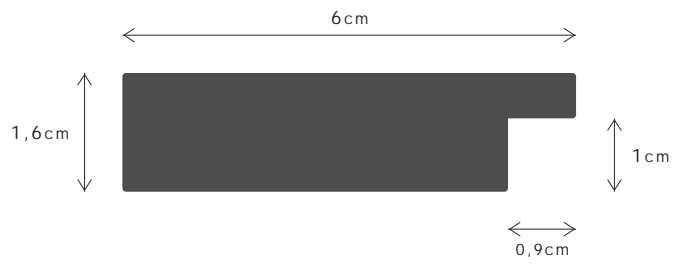

PERFIL / PROFILE

099907

LINHA / LINE

DALLAS

DESCRIÇÃO / DESCRIPTION

Perfil produzido em madeira ayous. / Profile produced in ayous wood.