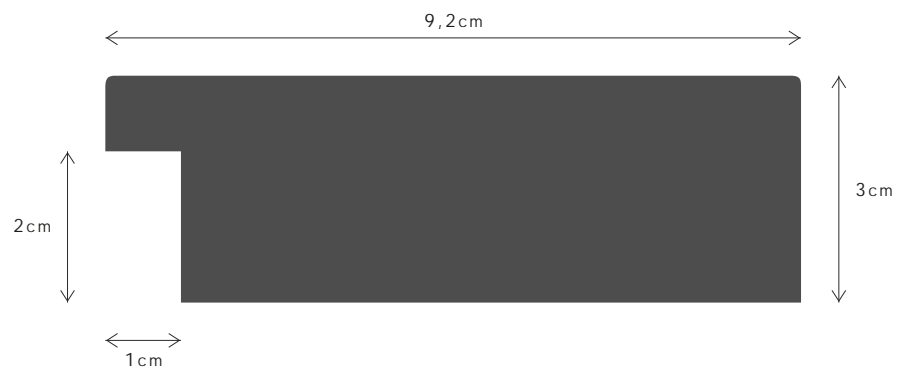

PERFIL / PROFILE

099F004

LINHA / LINE

NOBRE

DESCRIÇÃO / DESCRIPTION

Perfil produzido em madeira pinho juntado. / Profile produced in finger joint pine wood.