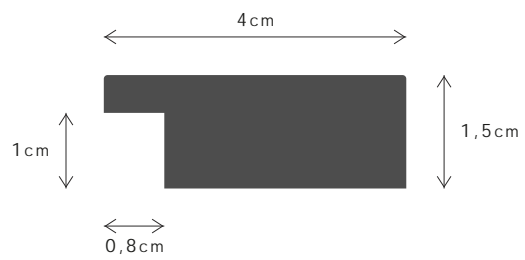

PERFIL / PROFILE

099448

LINHA / LINE

CL 40x15

DESCRIÇÃO / DESCRIPTION

Perfil produzido em madeira pinho juntado. / Profile produced in finger joint pine wood.