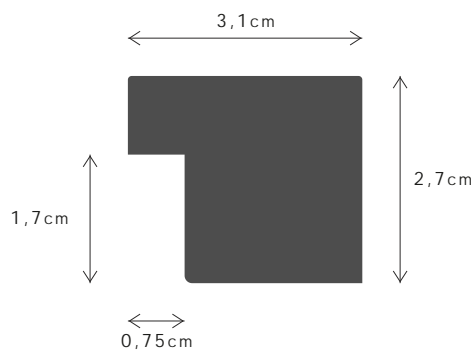

PERFIL / PROFILE

099547

LINHA / LINE

NATURE FL

DESCRIÇÃO / DESCRIPTION

Perfil produzido em madeira pinho juntado. / Profile produced in finger joint pine wood.

CL00FSCM

CL50FSCM