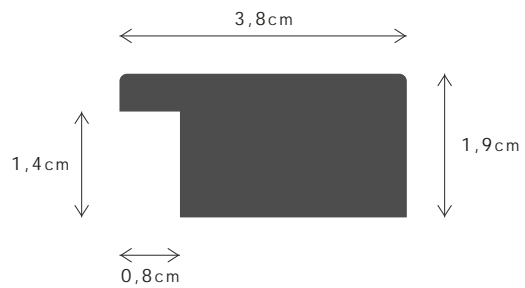

PERFIL / PROFILE

099733

LINHA / LINE

NAIRA

DESCRIÇÃO / DESCRIPTION

Perfil produzido em madeira pinho juntado. / Profile produced in finger joint pine wood.