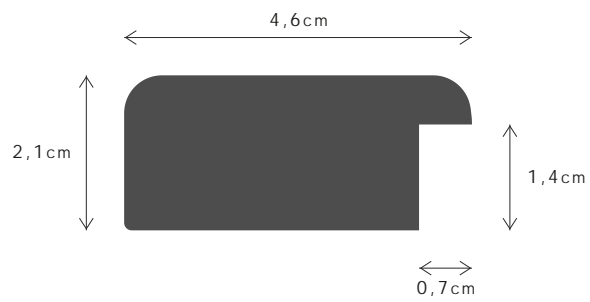

PERFIL / PROFILE

099936

LINHA / LINE

SKIN 50

DESCRIÇÃO / DESCRIPTION

Perfil produzido em madeira pinho juntado. / Profile produced in finger joint pine wood.