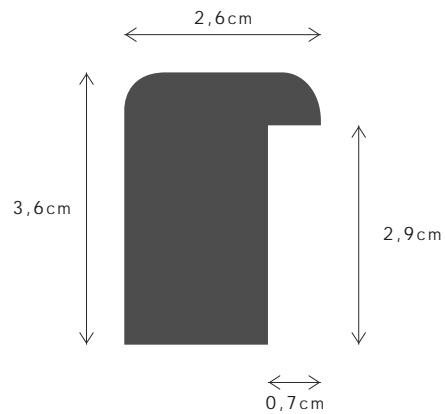

PERFIL / PROFILE

099939

LINHA / LINE

SKIN 26

DESCRIÇÃO / DESCRIPTION

Perfil produzido em madeira pinho juntado. / Profile produced in finger joint pine wood.