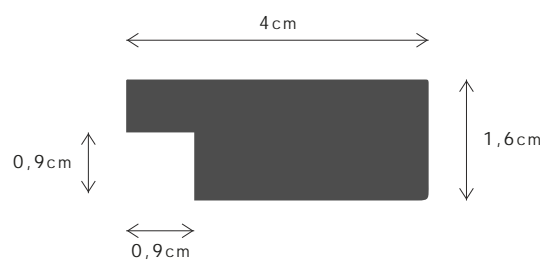

PERFIL / PROFILE

099657

LINHA / LINE

ALOE

DESCRIÇÃO / DESCRIPTION

Perfil produzido em madeira ayous. / Profile produced in ayous wood.