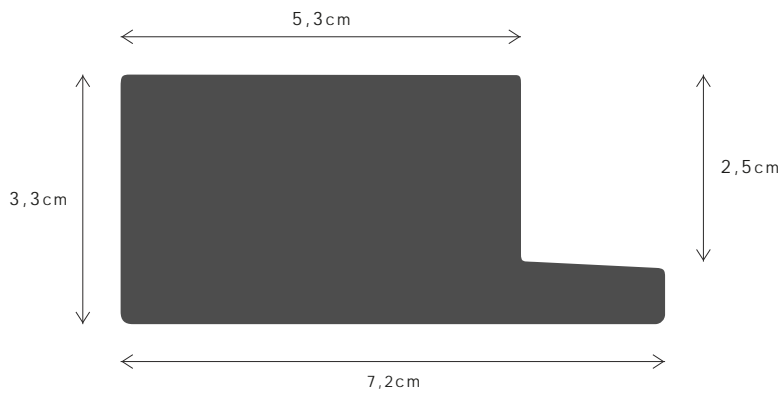

716

PERFIL / PROFILE

099972

LINHA / LINE

CRISÂNTEMO

DESCRIÇÃO / DESCRIPTION

Perfil produzido em madeira ayous. / Profile produced in ayous wood.

900