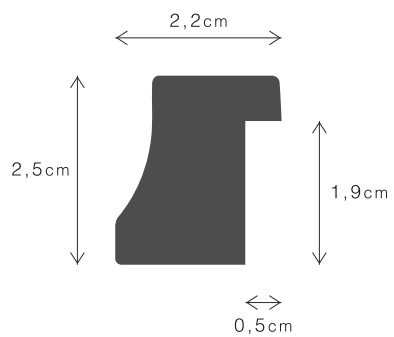

DESCRIÇÃO / DESCRIPTION

Perfil produzido em madeira pinho juntado. / Profile produced in finger joint pine wood.

595FSCM

596FSCM

597FSCM

900FSCM

PERFIL / PROFILE

099213

LINHA / LINE

TUDOR

DESCRIÇÃO / DESCRIPTION

Perfil produzido em madeira pinho juntado. / Profile produced in finger joint pine wood.

232

258

259

265