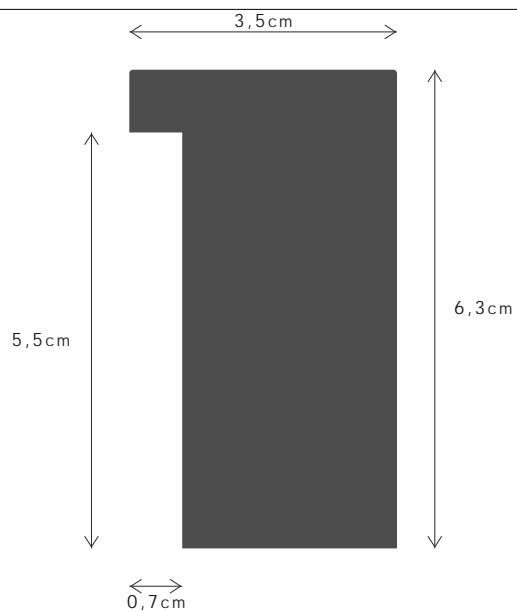

PERFIL / PROFILE

099693

LINHA / LINE

KEEN 35

DESCRIÇÃO / DESCRIPTION

Perfil produzido em madeira pinho juntado. / Profile produced in finger joint pine wood.