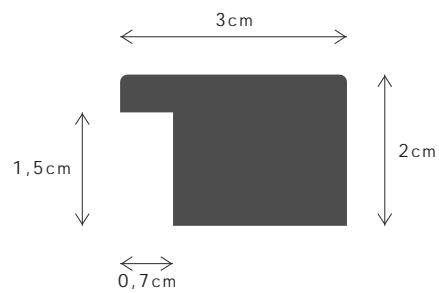

016FSCM

PERFIL / PROFILE

099350

LINHA / LINE

LUXOR

DESCRIÇÃO / DESCRIPTION

Perfil produzido em madeira pinho juntado. / Profile produced in finger joint pine wood.

CB00FSCM