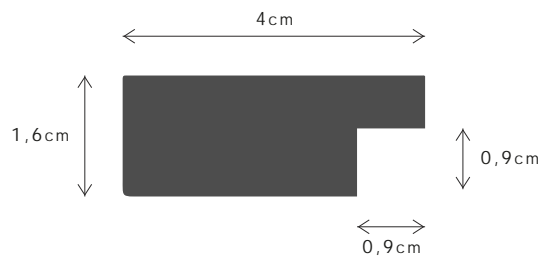

PERFIL / PROFILE

099657

LINHA / LINE

ALOE

DESCRIÇÃO / DESCRIPTION

Perfil produzido em madeira ayous. / Profile produced in ayous wood.