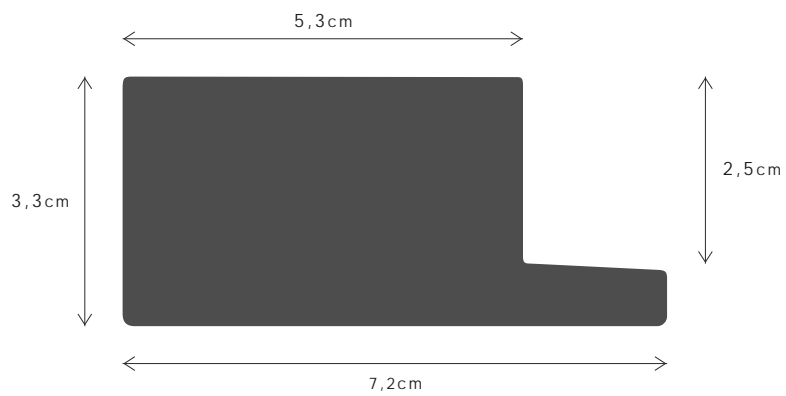

PERFIL / PROFILE

099972

LINHA / LINE

CRISÂNTEMO

DESCRIÇÃO / DESCRIPTION

Perfil produzido em madeira ayous. / Profile produced in ayous wood.