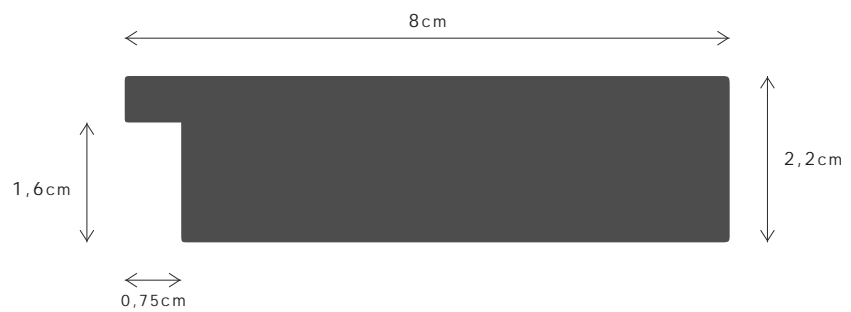

PERFIL / PROFILE

099844

LINHA / LINE

CAPOTE

DESCRIÇÃO / DESCRIPTION

Perfil produzido em madeira ayous. / Profile produced in ayous wood.