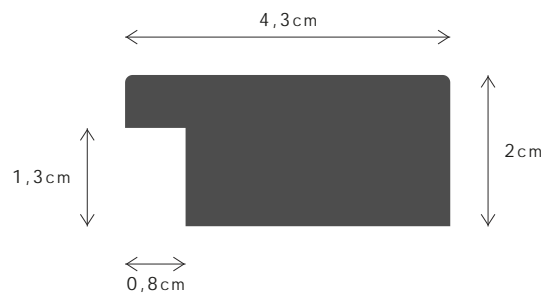

554 FSCM

lateral

PERFIL / PROFILE

099437

LINHA / LINE

OXIDE 43

DESCRIÇÃO / DESCRIPTION

Perfil produzido em madeira pinho juntado. / Profile produced in finger joint pine wood.