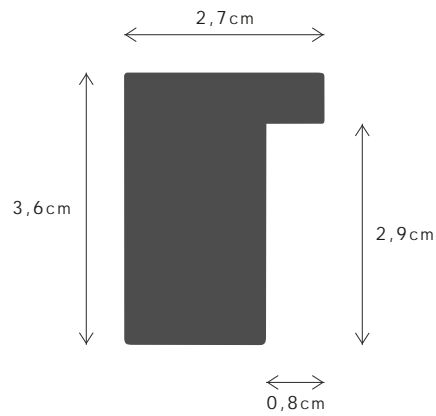

PERFIL / PROFILE

099837

LINHA / LINE

BIDU FL

DESCRIÇÃO / DESCRIPTION

Perfil produzido em madeira pinho. / Profile produced in pine wood.