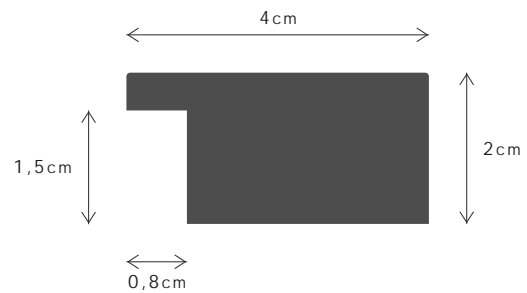

LANA 40

DESCRIÇÃO / DESCRIPTION

Perfil produzido em madeira pinho juntado. / Profile produced in finger joint pine wood.

016

455

9003

PERFIL / PROFILE

099616