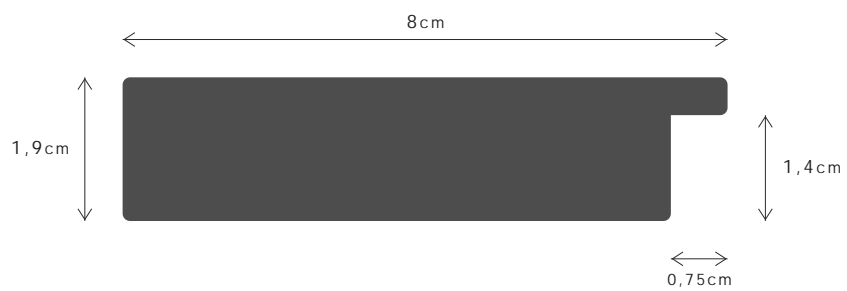

PERFIL / PROFILE

0991614

LINHA / LINE

FARO

DESCRIÇÃO / DESCRIPTION

Perfil produzido em madeira ayous. / Profile produced in ayous wood.

175

176