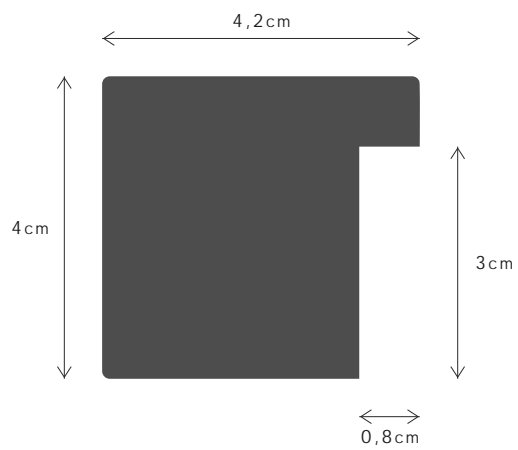

LANA 40

DESCRIÇÃO / DESCRIPTION

Perfil produzido em madeira pinho juntado. / Profile produced in finger joint pine wood.

016

455

9003

PERFIL / PROFILE

099616