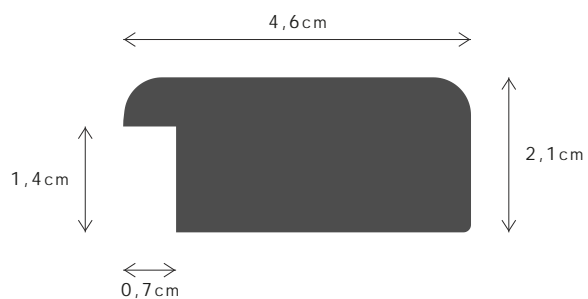

CL50

FA016

PERFIL / PROFILE

099936

LINHA / LINE

SKIN 50

DESCRIÇÃO / DESCRIPTION

Perfil produzido em madeira pinho juntado. / Profile produced in finger joint pine wood.