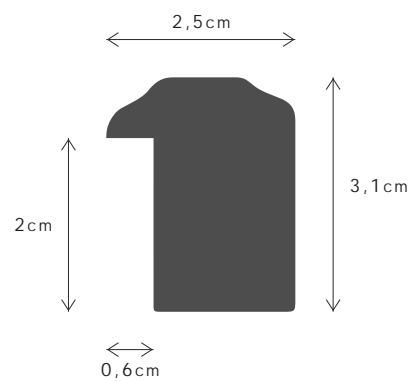

FJV133

PERFIL / PROFILE

099966

LINHA / LINE

CACAU

DESCRIÇÃO / DESCRIPTION

Perfil produzido em madeira pinho juntado. / Profile produced in finger joint pine wood.

179