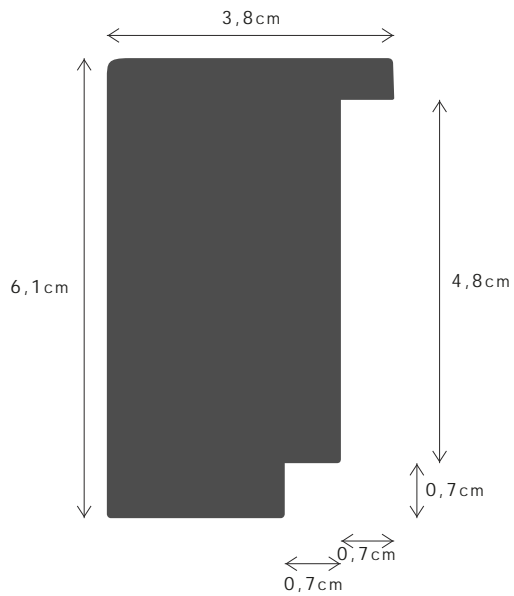

DESCRIÇÃO / DESCRIPTION

Perfil produzido em madeira ayous. / Profile produced in ayous wood.

010

016

PERFIL / PROFILE

099962

LINHA / LINE

SATURNO