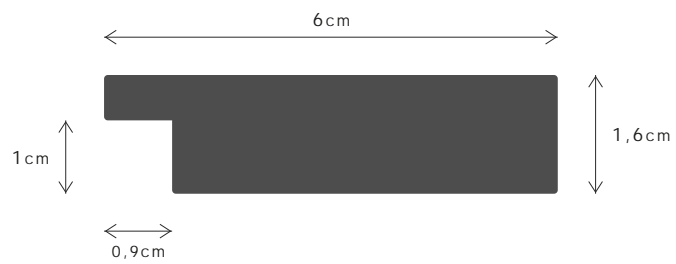

PERFIL / PROFILE

099907

LINHA / LINE

DALLAS

DESCRIÇÃO / DESCRIPTION

Perfil produzido em madeira ayous. / Profile produced in ayous wood.