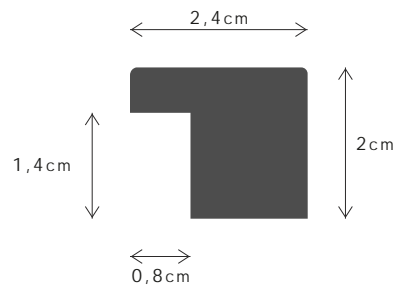

PERFIL / PROFILE

099669

LINHA / LINE

GRAIN

DESCRIÇÃO / DESCRIPTION

Perfil produzido em madeira pinho juntado. / Profile produced in finger joint pine wood.

7002FSCM

7009FSCM