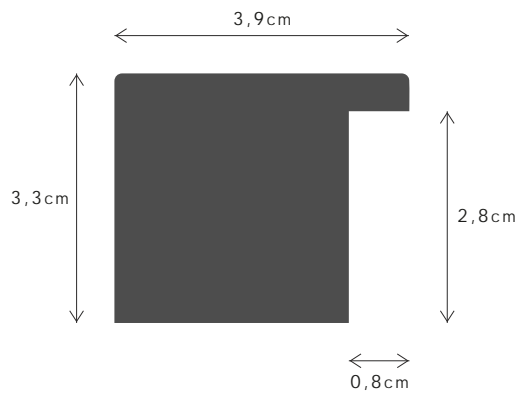

099284

LINHA / LINE

LUX

DESCRIÇÃO / DESCRIPTION

Perfil produzido em madeira pinho juntado. / Profile produced in finger joint pine wood.

016FSCM

900FSCM

PERFIL / PROFILE