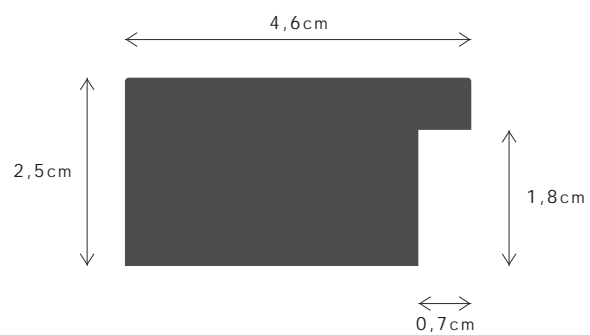

PERFIL / PROFILE

099392

LINHA / LINE

LOFT 46X25

DESCRIÇÃO / DESCRIPTION

Perfil produzido em madeira pinho juntado. / Profile produced in finger joint pine wood.