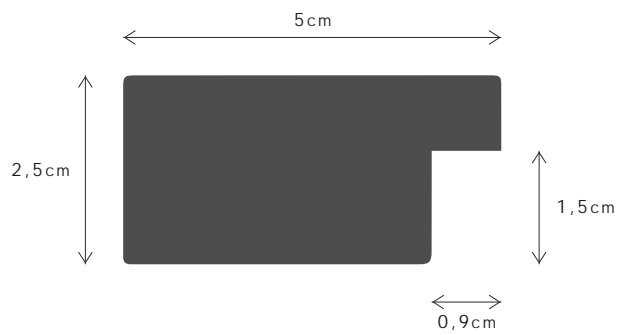

PERFIL / PROFILE

099871FJ

LINHA / LINE

NOAH

DESCRIÇÃO / DESCRIPTION

Perfil produzido em madeira pinho juntado. / Profile produced in finger joint pine wood.